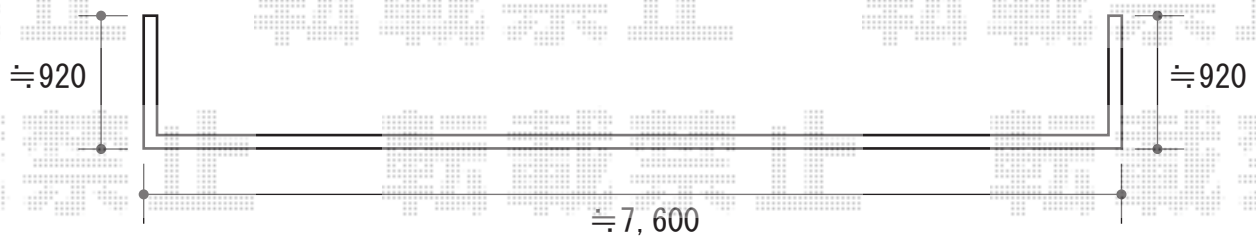

## フェンス 施工概略図

YKK AP ルシラスフェンスF03型 たて半目隠し 木調カラー 自由柱施工  
本体1枚 (W×H) = T80(1,975mm×720mm) × 5枚  
自由柱： T80× 9本  
目隠しコーナー継手： T80× 2セット  
端部カバー： T80× 1セット  
エンドキャップ： 4個入り× 1セット  
色： プラチナステン+ショコラウォールナット

2018-9-530166