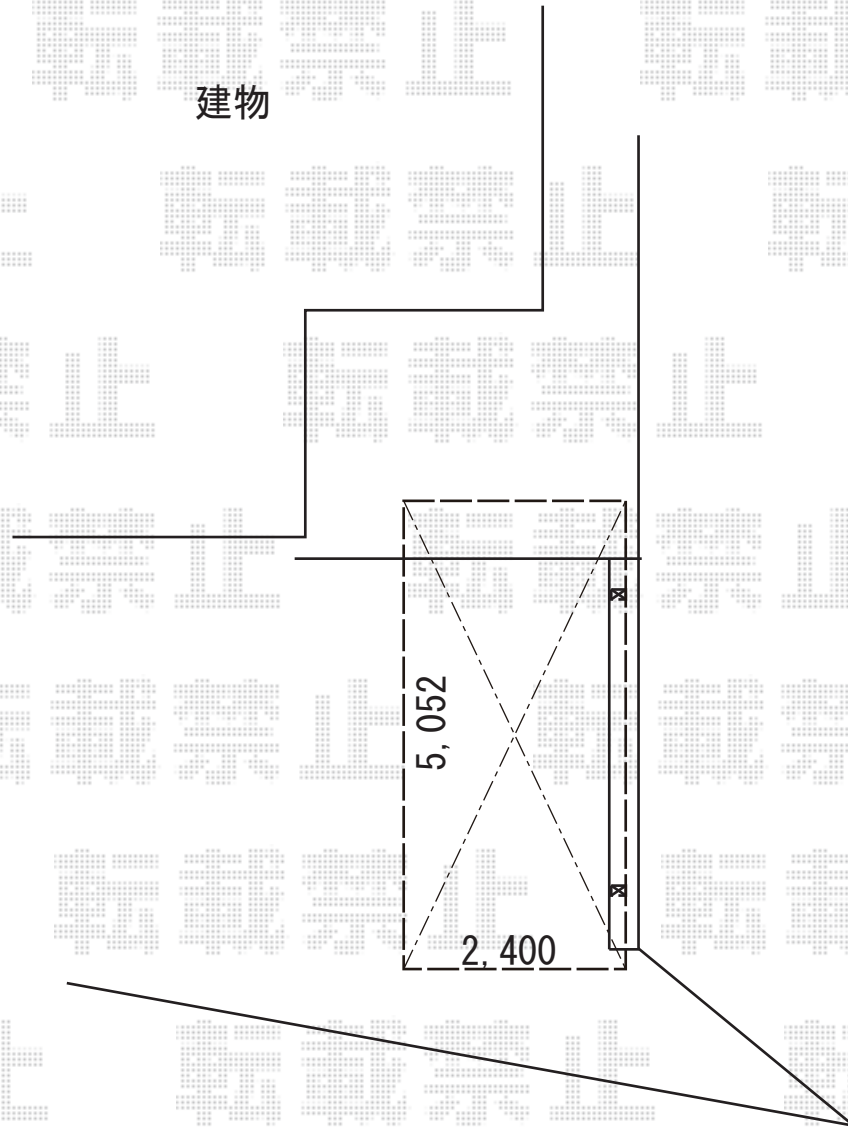

カーポート 施工概略図

YKK AP レイナポートグラン 積雪～20cm対応
幅= 2,400mm
奥行= 5,052mm
色： プラチナステン
屋根材： ポリカーボネート（アースブルー）
柱仕様： ハイルフ柱仕様（有効高 約2,350mm）

2018-9-530182

担当者

村上（公）