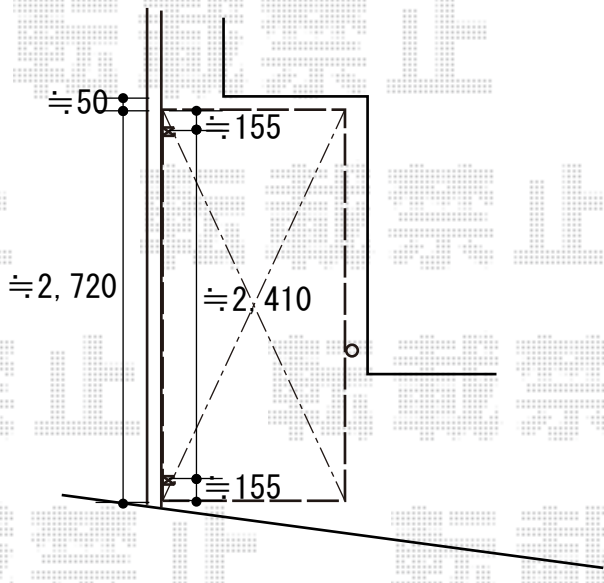

# テラス屋根 施工概略図

LIXIL フーゴF 独立テラスタイプ 単体 積雪~20cm対応  
間口= 2,910mm  
出幅= 1,196mm  
色： シャイングレー  
屋根材： ポリカーボネート（クリアマット・すりガラス調）  
柱仕様： 標準柱仕様（有効高 約1,900mm）

2018-9-530198	担当者	安田
---------------	-----	----