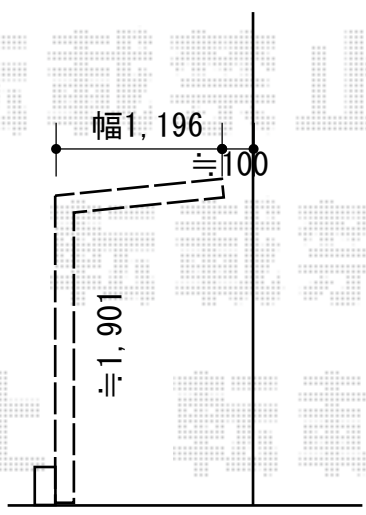

# テラス屋根 施工概略図

LIXIL フーゴF 独立テラスタイプ 単体 積雪~20cm対応  
間口= 2,910mm  
出幅= 1,196mm  
色： シャイングレー  
屋根材： ポリカーボネート（クリアマット・すりガラス調）  
柱仕様： 標準柱仕様（有効高 約1,900mm）

2018-9-530198	担当者	安田
---------------	-----	----