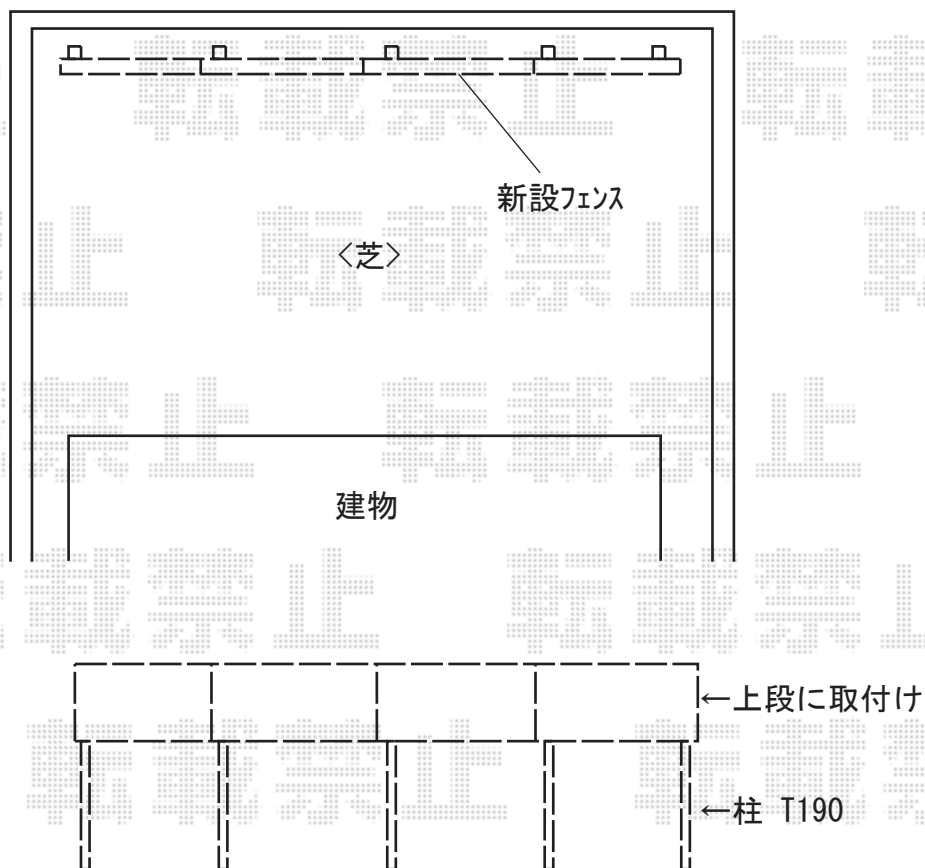

フェンス 施工概略図

YKK AP ルシラスフェンスF02型 横目隠し 木調カラー 2段支柱 自立建て用 (パネル1段)

本体1枚 (W×H) = T100 (1,975mm×920mm) × 4枚

自立建て用2段支柱 : T190 (1922.5mm) × 5本

エンドキャップ : 4個入 × 1セット

色 : パネル : キャラメルチーク/柱 : プラチナステン

2018-9-530236

担当者