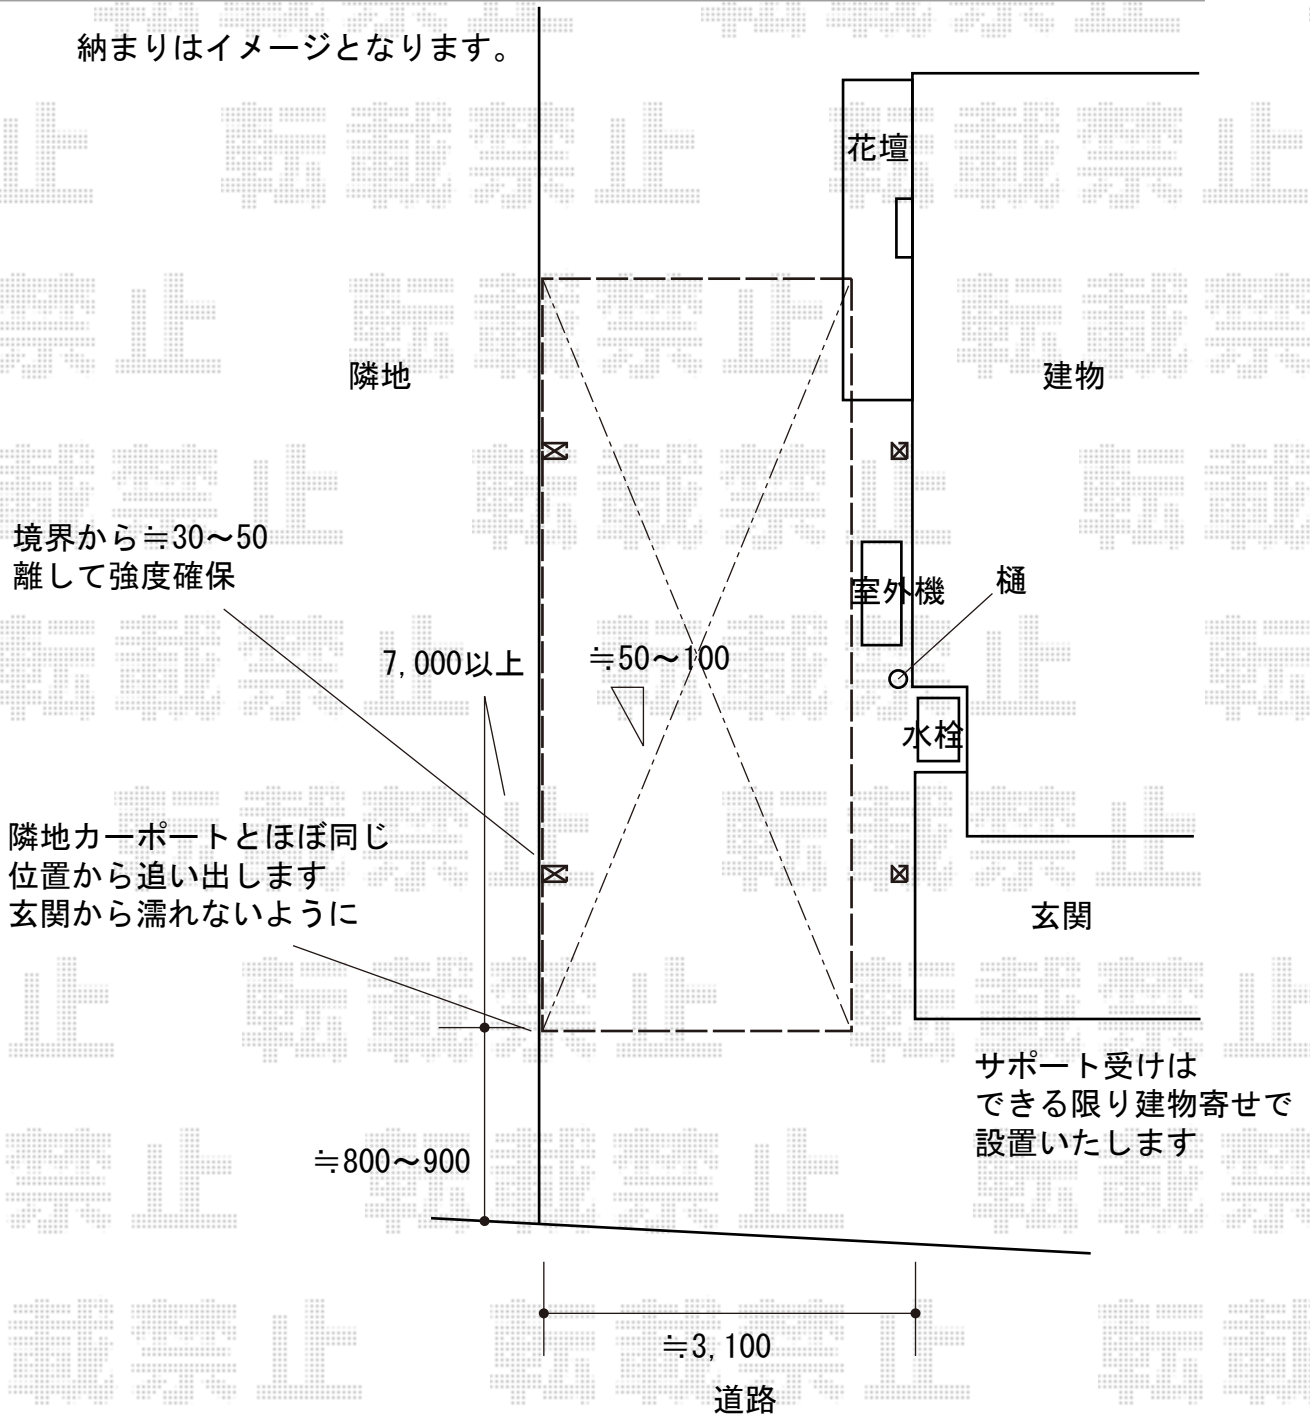

# カーポート 施工概略図

YKK AP レイナポートグラン 積雪～20cm対応

幅= 2,700mm

奥行= 5,400mm

色： ホワイト

屋根材： 熱線遮断ポリカーボネート（アースブルーマット調）

柱仕様： ハイルフ柱仕様（有効高 約2,350mm）

YKK AP レイナポートグラン 着脱式サポート 標準・ハイルフ兼用 2本入り×1セット

色： ホワイト

納まりはイメージとなります。

2018-9-530293

担当者

小林