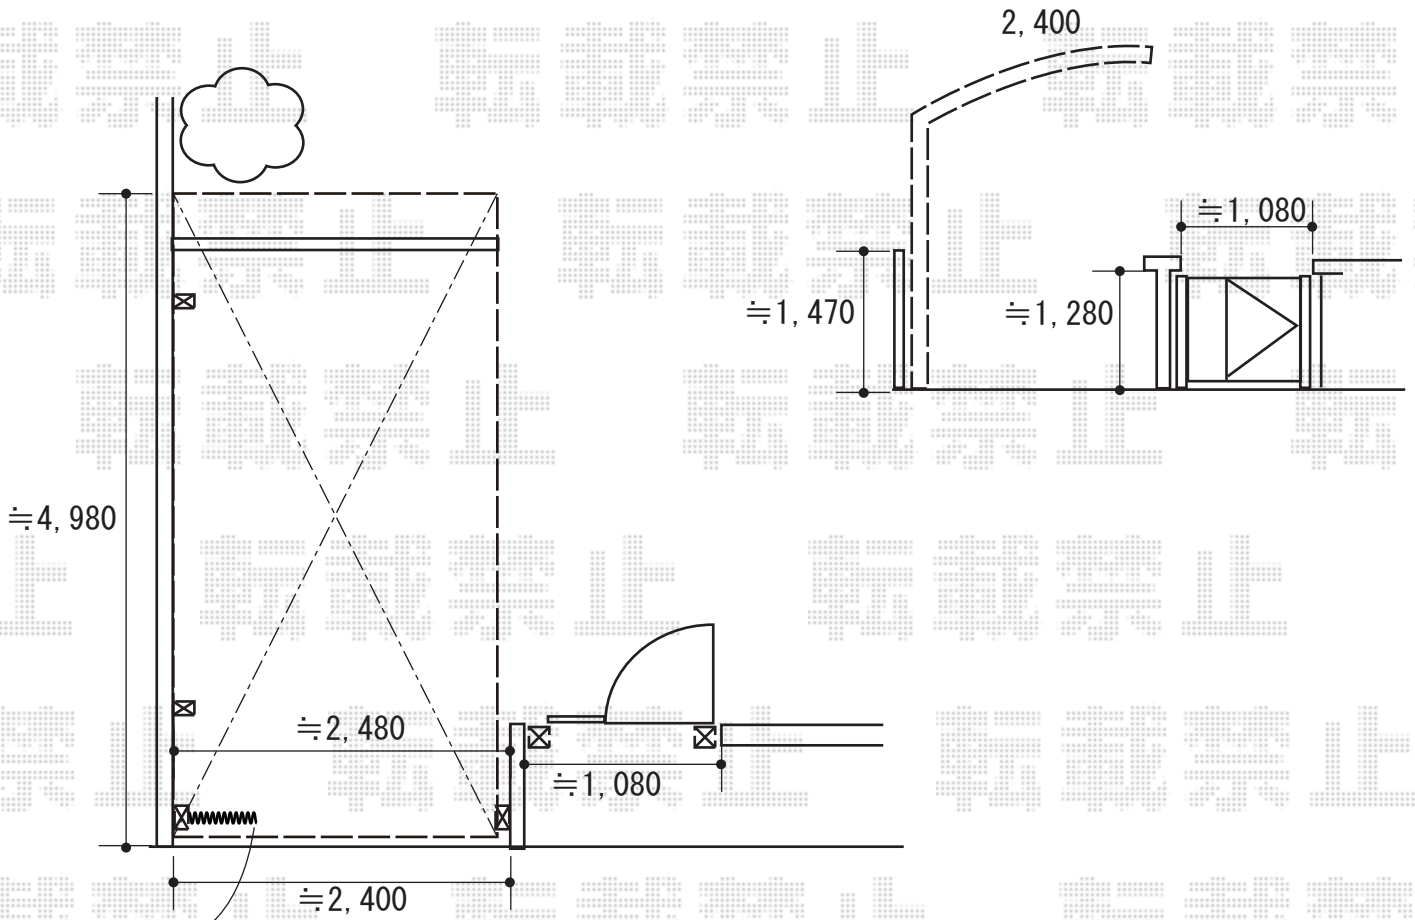

カーポート 施工概略図

LIXIL ネスカR (ラウンドスタイル) 積雪~20cm対応  
幅= 2,400mm  
奥行= 4,980mm  
色 : オータムブラウン  
屋根材 : ポリカーボネート (クリアマット・すりガラス調)  
柱仕様 : 標準柱仕様 (有効高 約2,200mm)

2018-9-530391

担当者 村上 (公)