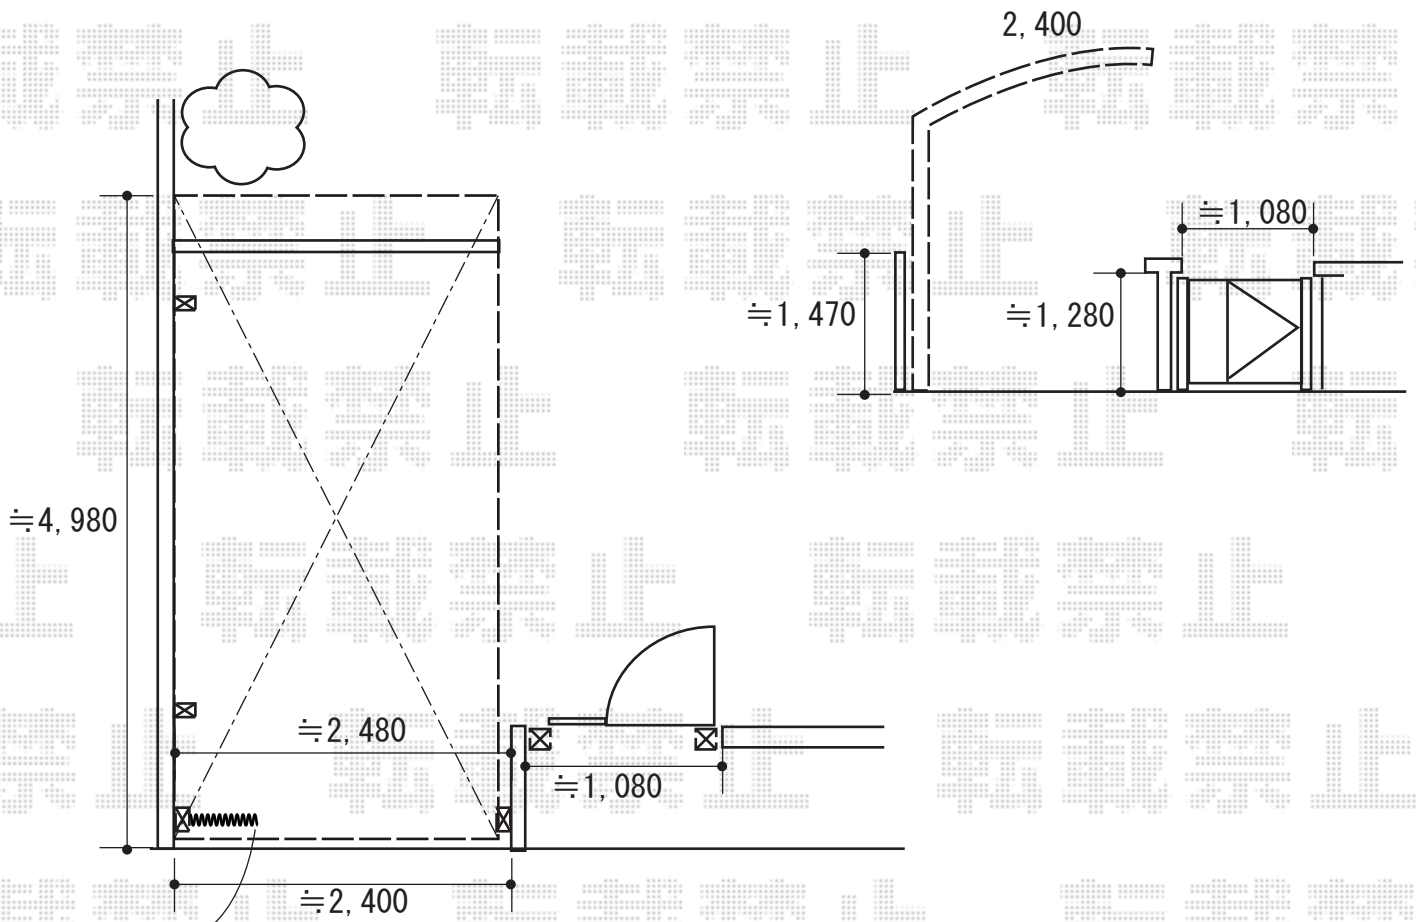

門扉 施工概略図

LIXIL (TOEX) プレスタ門扉 1型 細横棧 両開き親子 柱使用
扉幅 = 300+500mm
扉高 = 1,200mm
色 : オータムブラウン
錠 : シリンダーPA錠
開き : 内開き

2018-9-530391

担当者 村上(公)