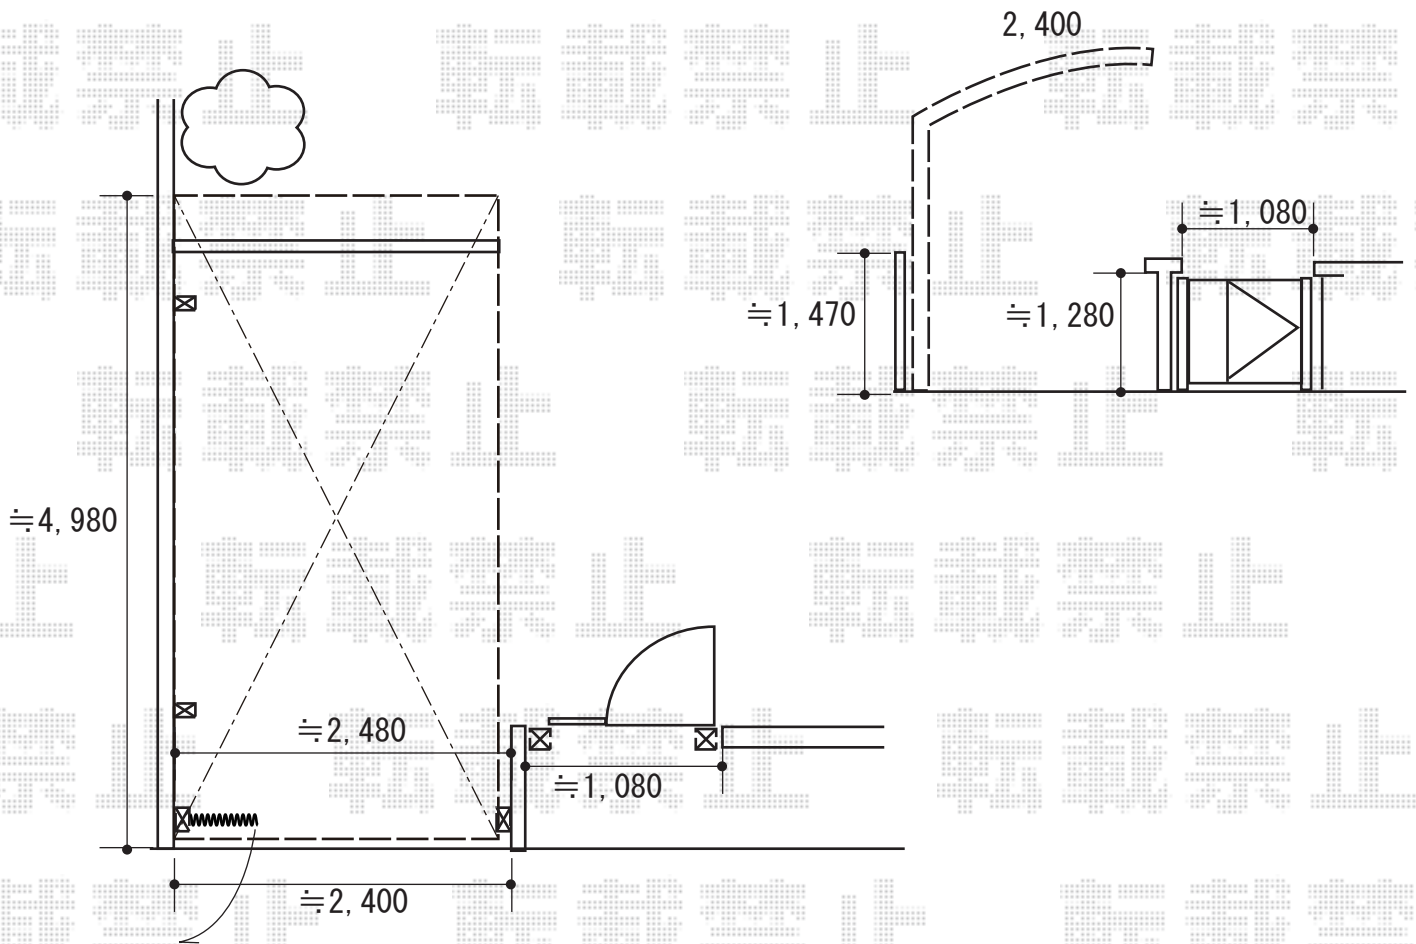

カーゲート 施工概略図

LIXIL (TOEX) アルシャインII L型 Aタイプ ノンレール 片開き
開口幅= 2,492mm
全幅= 2,608mm
たたみ幅= 367mm
高さ= 1,250mm
色：オータムブラウン
キャスター数：2箇所
落棒数：2本

2018-9-530391

担当者 村上(公)