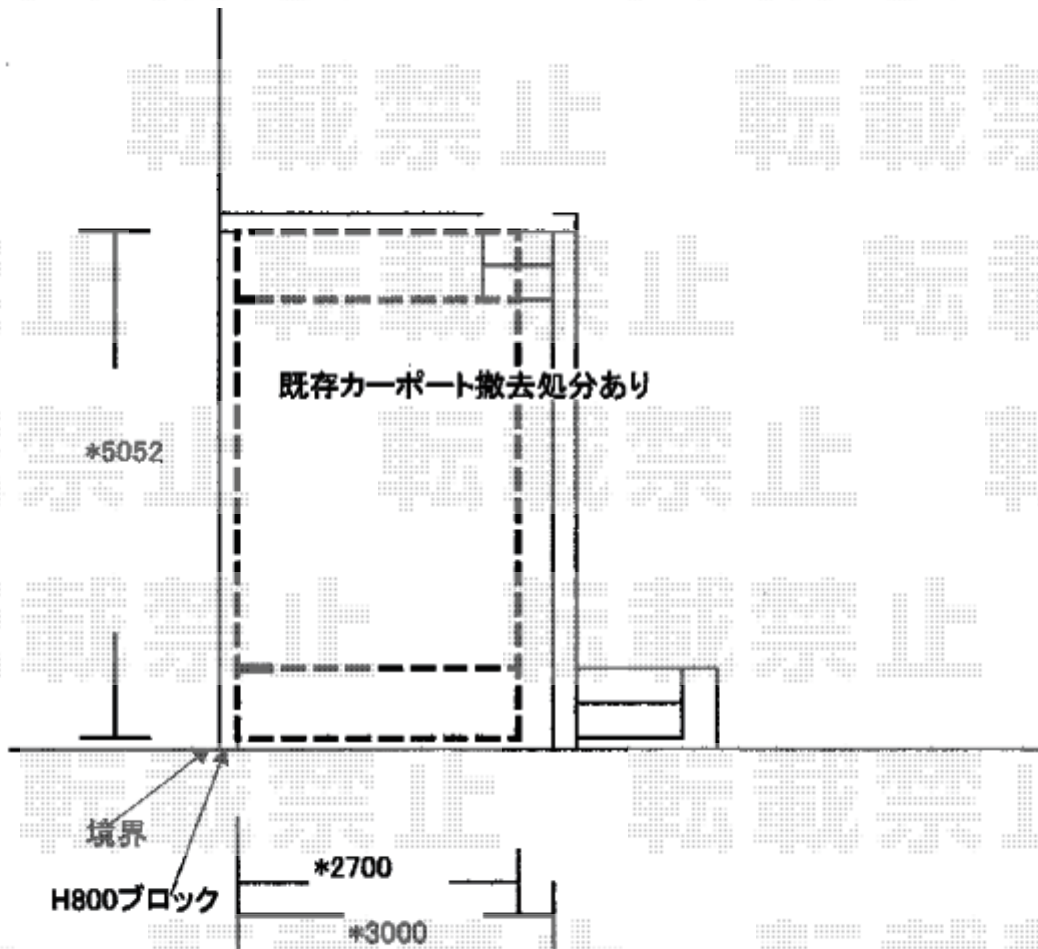

# カーポート 施工概略図

Value Select プレシオスポート 積雪～20cm対応  
幅= 2,700mm  
奥行= 5,052mm  
色： グレースブラウン  
屋根材： 熱線遮断ポリカーボネート（スカイブルーマット調）  
柱仕様： ハイルフ柱仕様（有効高 約2,250mm）

2018-9-530487

担当者

木挽