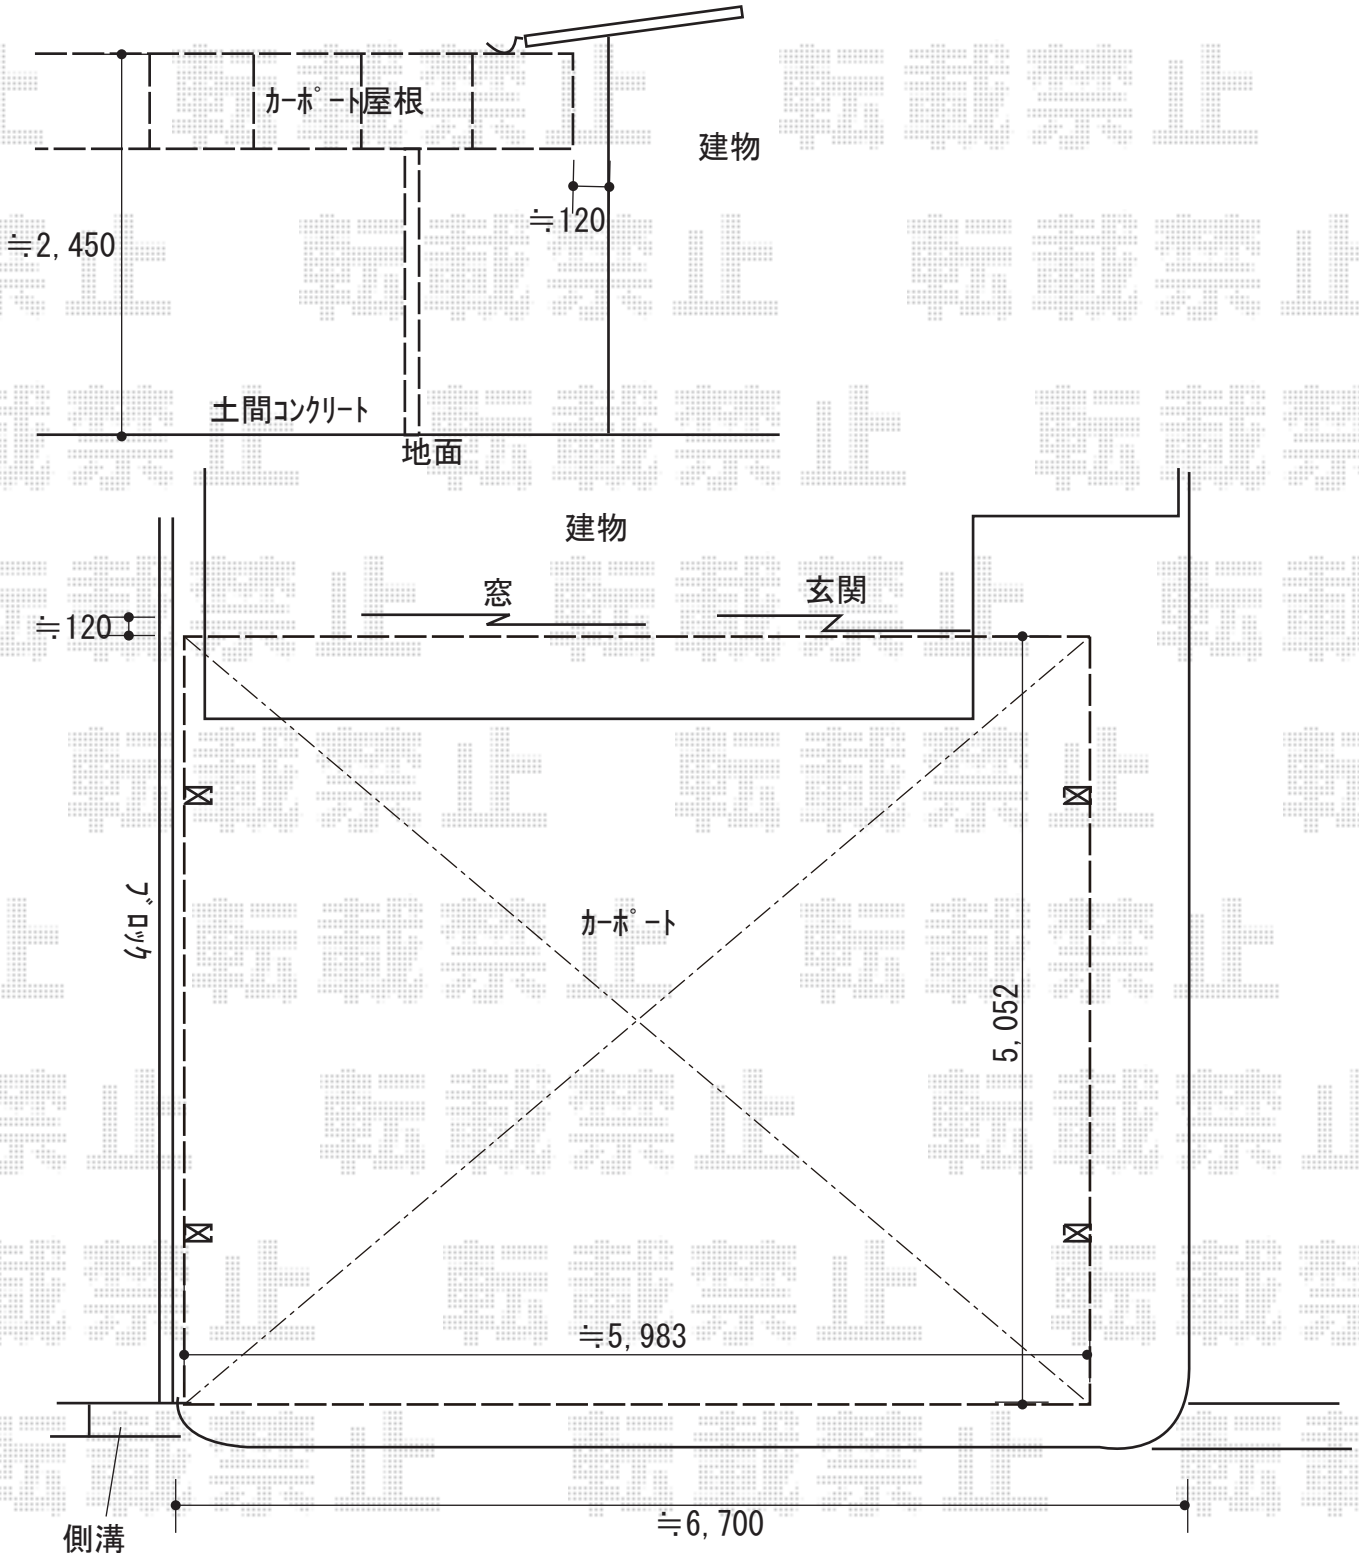

カーポート 施工概略図

YKK AP レイナツインポートグラン 積雪~20cm対応
幅= 5,983mm
奥行= 5,052mm
色： プラチナステン
屋根材： 熱線遮断ポリカーボネート(クリアマット)
柱仕様： 標準柱仕様(有効高 約2,000mm)

2018-9-530556

担当者

伊野