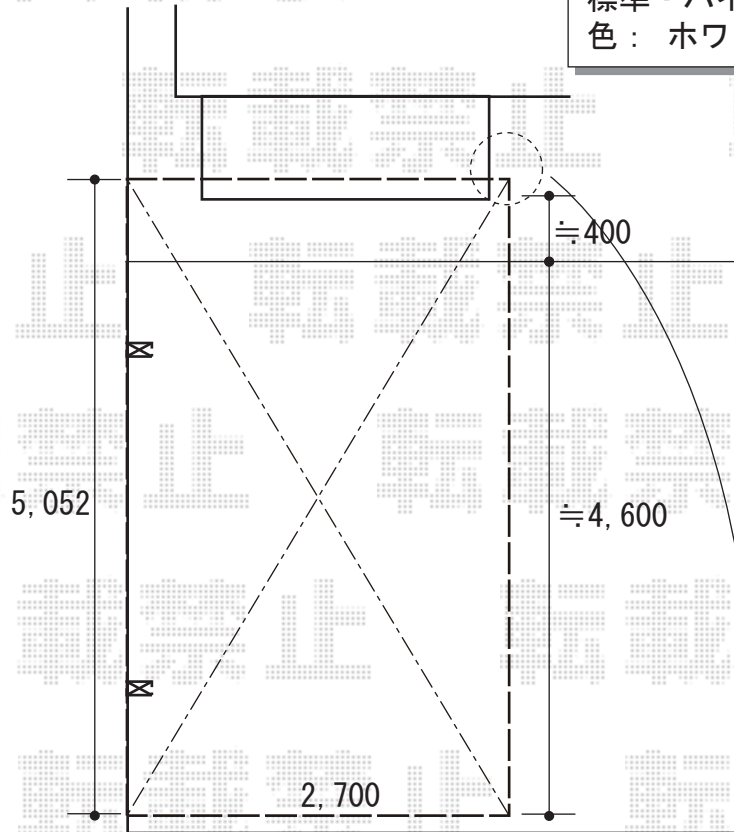

カーポート 施工概略図

YKK AP レイナポートグラン 積雪~20cm対応
幅= 2,700mm
奥行= 5,052mm
色：ホワイト
屋根材：熱線遮断ポリカーボネート(クリアマット)
柱仕様：標準柱仕様(有効高 約2,000mm)

YKK AP レイナポートグラン 着脱式サポート
標準・ハイルーフ兼用 2本入り×1セット
色：ホワイト

2018-9-530579

担当者

木挽