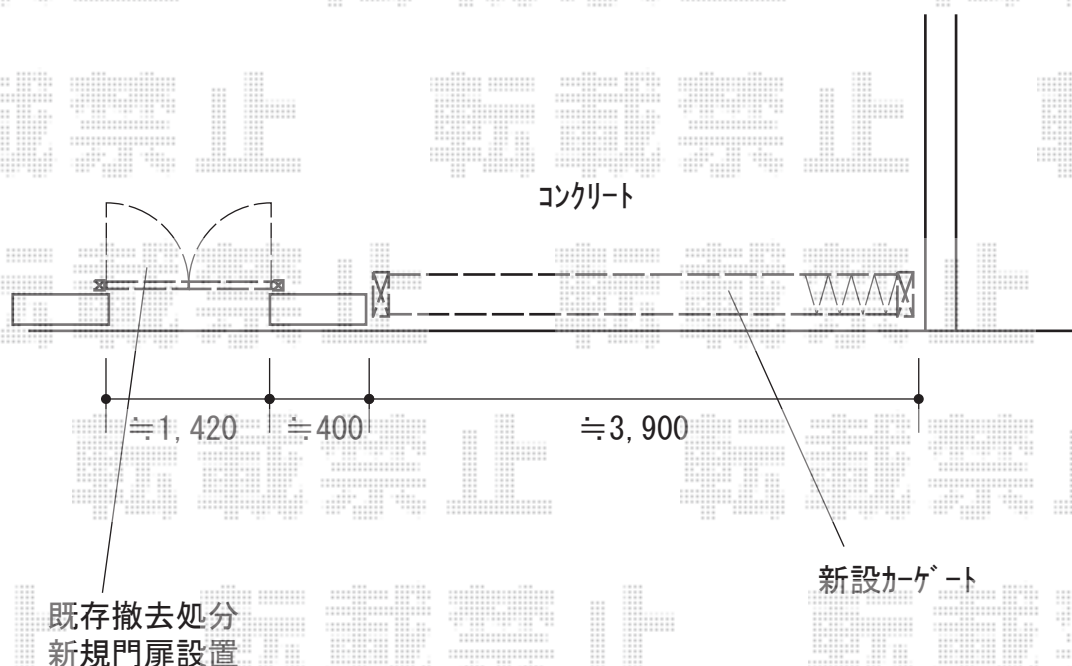

カーゲート+門扉 施工概略図

LIXIL (TOEX) アルシャインII M型 Aタイプ ノンレール 片開き 430S

開口幅= 4,092mm

全幅= 4,208mm

たたみ幅= 643mm

高さ= 1,250mm

色： オータムブラウン

キャスター数： 3箇所

落棒数： 3本

=====

LIXIL (TOEX) ライシス門扉 7型 井桁格子 両開き 柱使用

扉幅 = 600+600mm

扉高 = 1,000mm

色： ブラック

錠： シリンダーRD錠

開き： 内開き