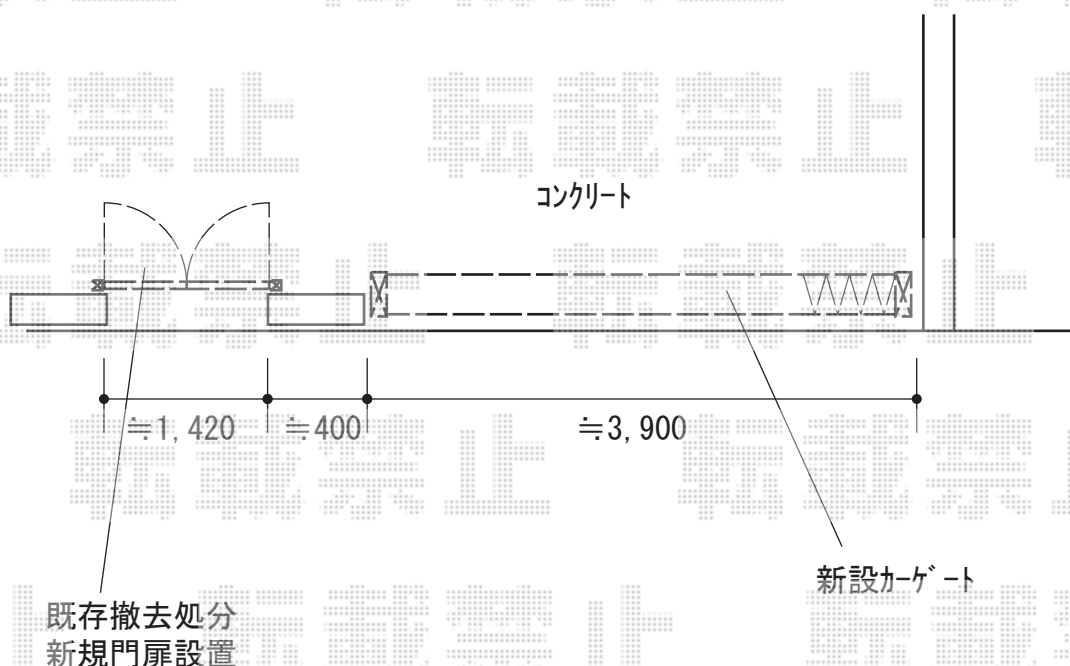

カーゲート+門扉 施工概略図

LIXIL (TOEX) アルシャインII M型 Aタイプ ノンレール 片開き 430S

開口幅= 4,092mm

全幅= 4,208mm

たたみ幅= 643mm

高さ= 1,250mm

色： オータムブラウン

キャスター数： 3箇所

落棒数： 3本

=====

LIXIL (TOEX) ライシス門扉 7型 井桁格子 両開き 柱使用

扉幅 = 600+600mm

扉高 = 1,000mm

色： ブラック

錠： シリンダーRD錠

開き： 内開き