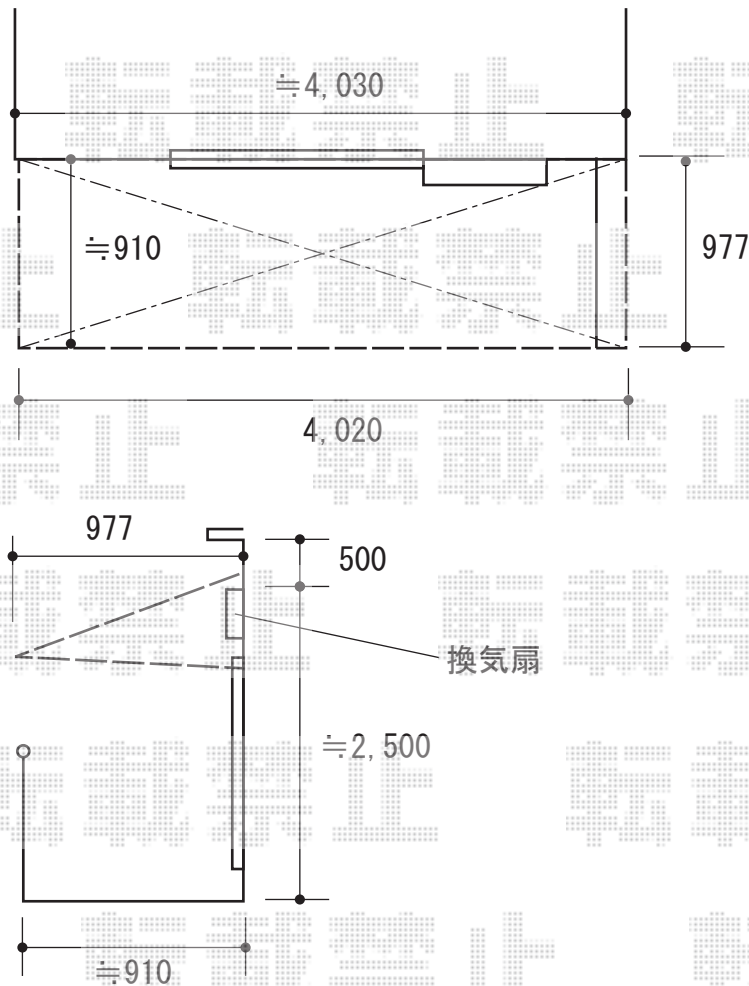

バルコニー屋根 施工概略図

LIXIL スピーネ R型 ルーフタイプ 単体 積雪~20cm対応
 間口= メーター4000 (柱芯々3,800mm 屋根幅4,020mm)
 出幅= 3尺 (885mm)
 色: シャイングレー
 屋根材: ポリカーボネート (クリアマット・すりガラス調)
 柱仕様: 柱無しタイプ
 施工方法: 下止め仕様

=====
 LIXIL スピーネ
 吊下げ物干しAセット 標準 2本入り×1セット
 色: シャイングレー