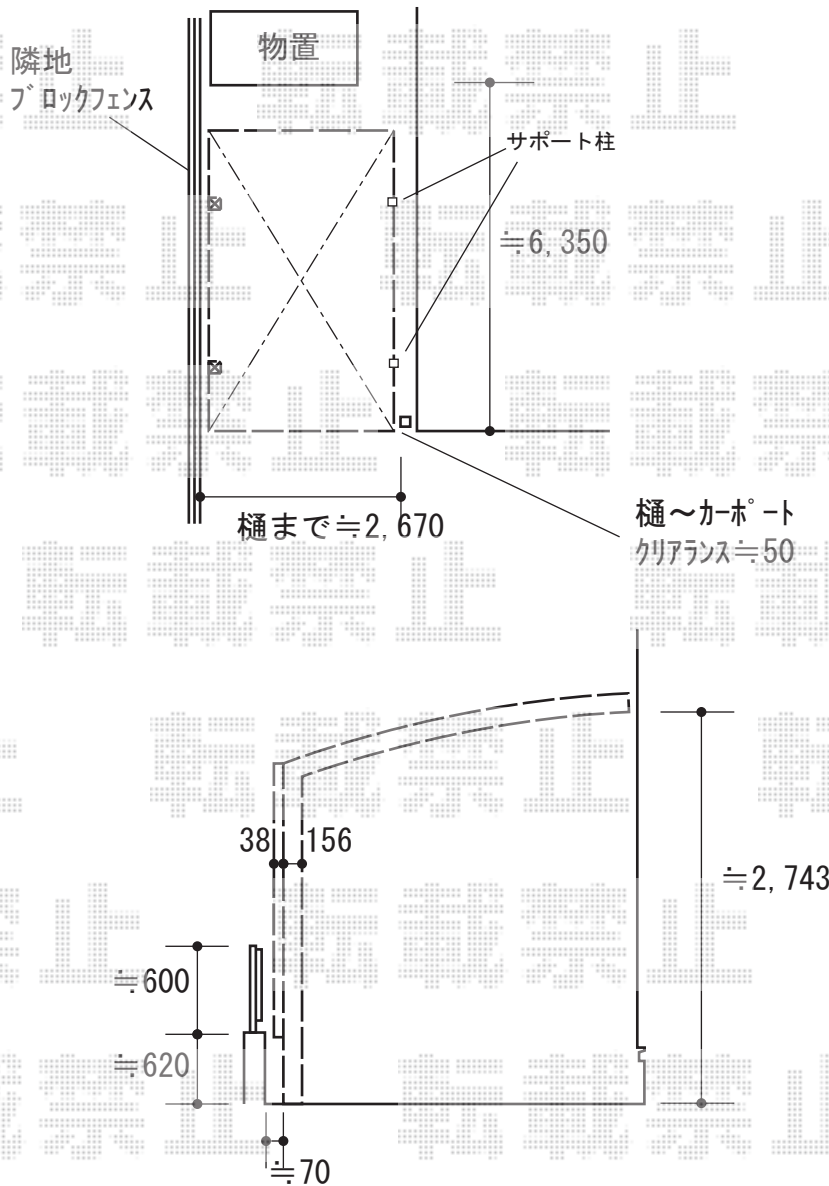

カーポート 施工概略図

YKK AP レイナポートグラン 積雪～20cm対応
 幅= 2,550mm
 奥行= 5,768mm

色： プラチナステン

屋根材： 熱線遮断ポリカーボネート(クリアマット)

柱仕様： ハイルフ柱仕様(有効高 約2,350mm)

=====

YKK AP 【外観左】レイナポートグラン サイドパネル

奥行サイズ： 長さ57用

高さ= 1,873mm*2段

色： プラチナステン

パネル材： 熱線遮断ポリカーボネート(クリアマット)

柱仕様： ハイルフ柱仕様/間柱1本

サポート柱： 着脱式サポート柱 標準・ハイルフ兼用 2本入り×1セット

色(サポート柱)： プラチナステン

2018-9-530732

担当者