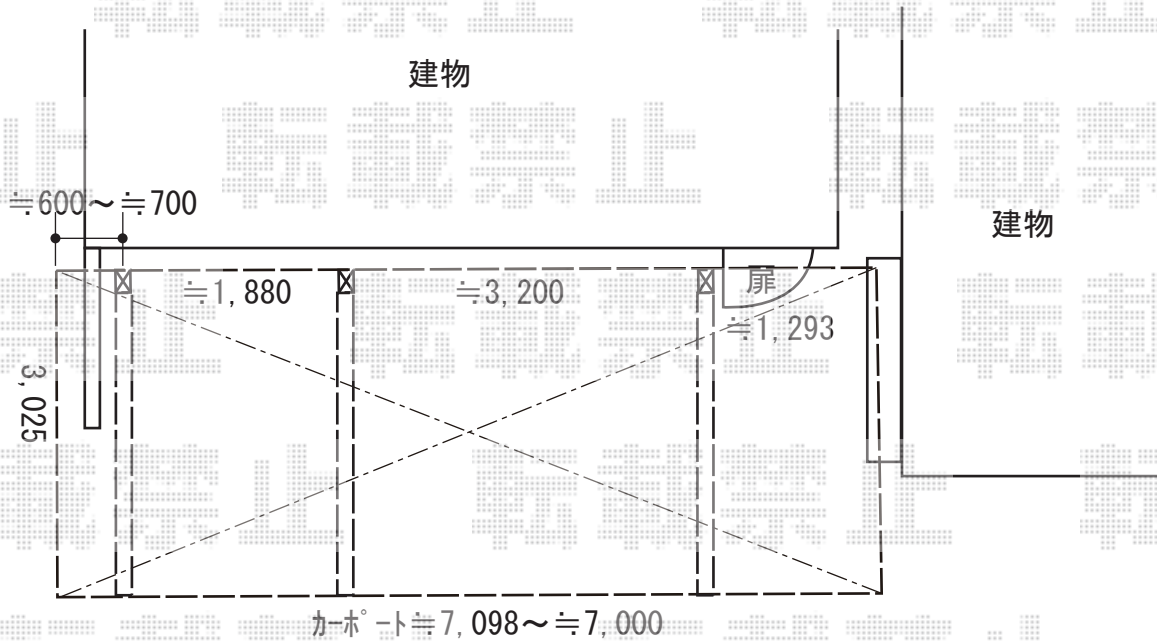

カーポート 施工概略図

LIXIL(トステム) レガーナポートシグマIII 延長 積雪~20cm対応
幅= 3,025mm
奥行= 7,098mm
色: シャイングレー
屋根材: ポリカーボネート (ブラウン)
柱仕様: ロング柱23仕様 (有効高 約2,300mm)
雨樋: 有

2018-9-530780

担当者

木挽