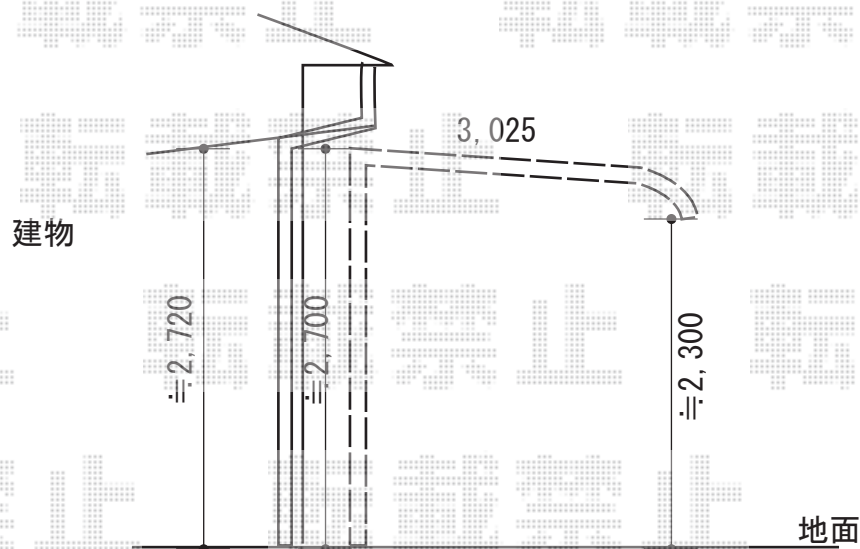

カーポート 施工概略図

LIXIL(トステム) レガーナポートシグマIII 延長 積雪~20cm対応
幅= 3,025mm
奥行= 7,098mm
色: シャイングレー
屋根材: ポリカーボネート (ブラウン)
柱仕様: ロング柱23仕様 (有効高 約2,300mm)
雨樋: 有

2018-9-530780

担当者

木挽