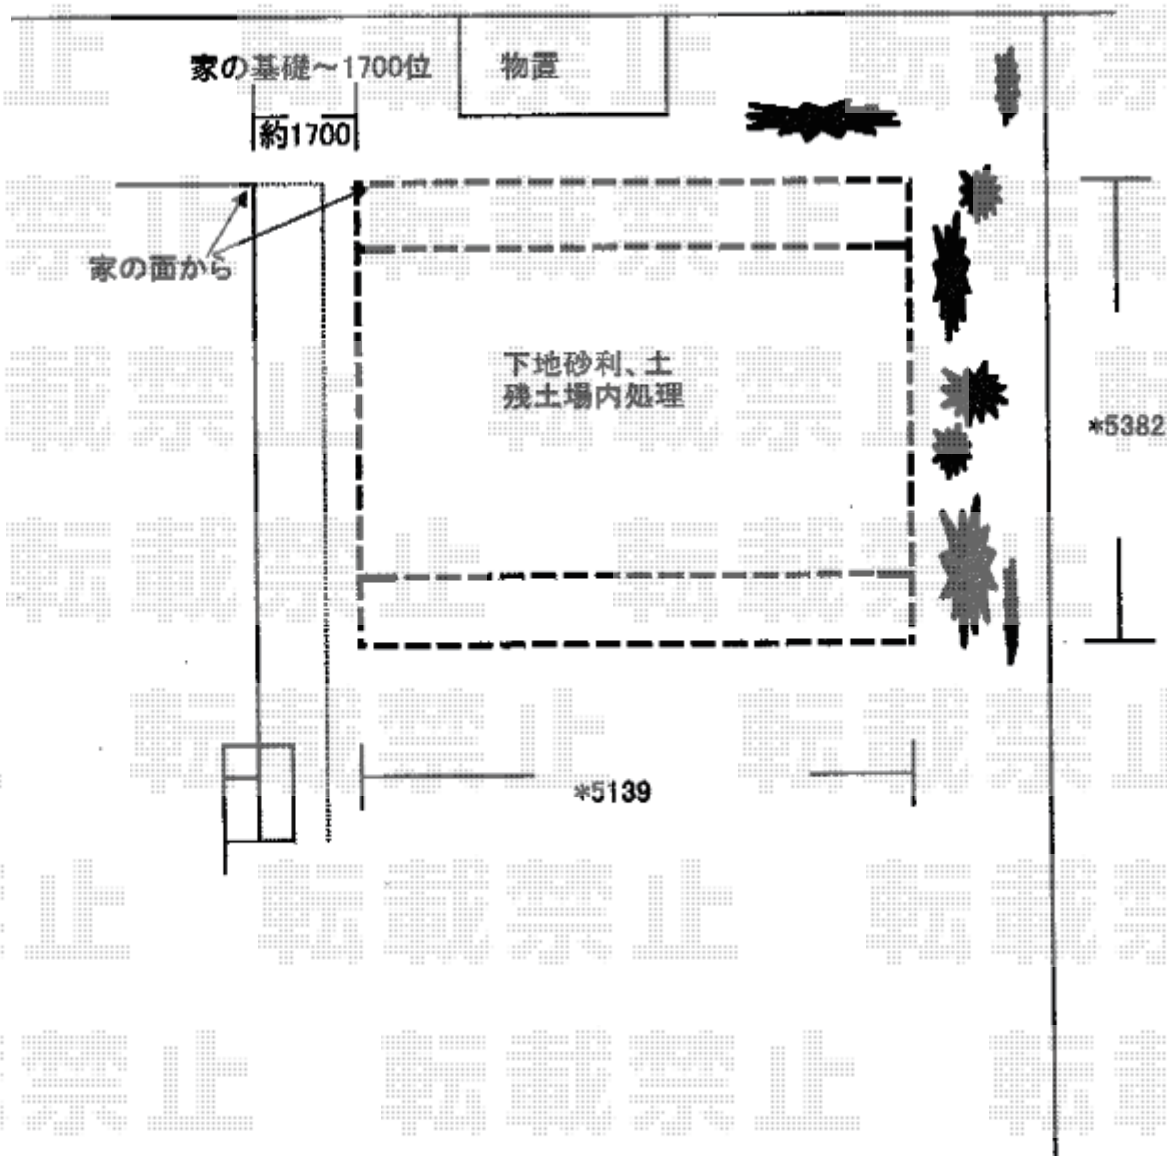

カーポート 施工概略図

LIXIL ネスカR ワイド 積雪～20cm対応 台風補償付
幅= 5,139mm
奥行= 5,382mm
色： シャイングレー
屋根材： 熱線吸収ポリカーボネート（クリアマットS・すりガラス調）
柱仕様： ロング柱25仕様（有効高 約2,500mm）
追加オプション： 屋根材ホルダー 54型用（4セット分）×1セット

2018-9-530830

担当者

木挽