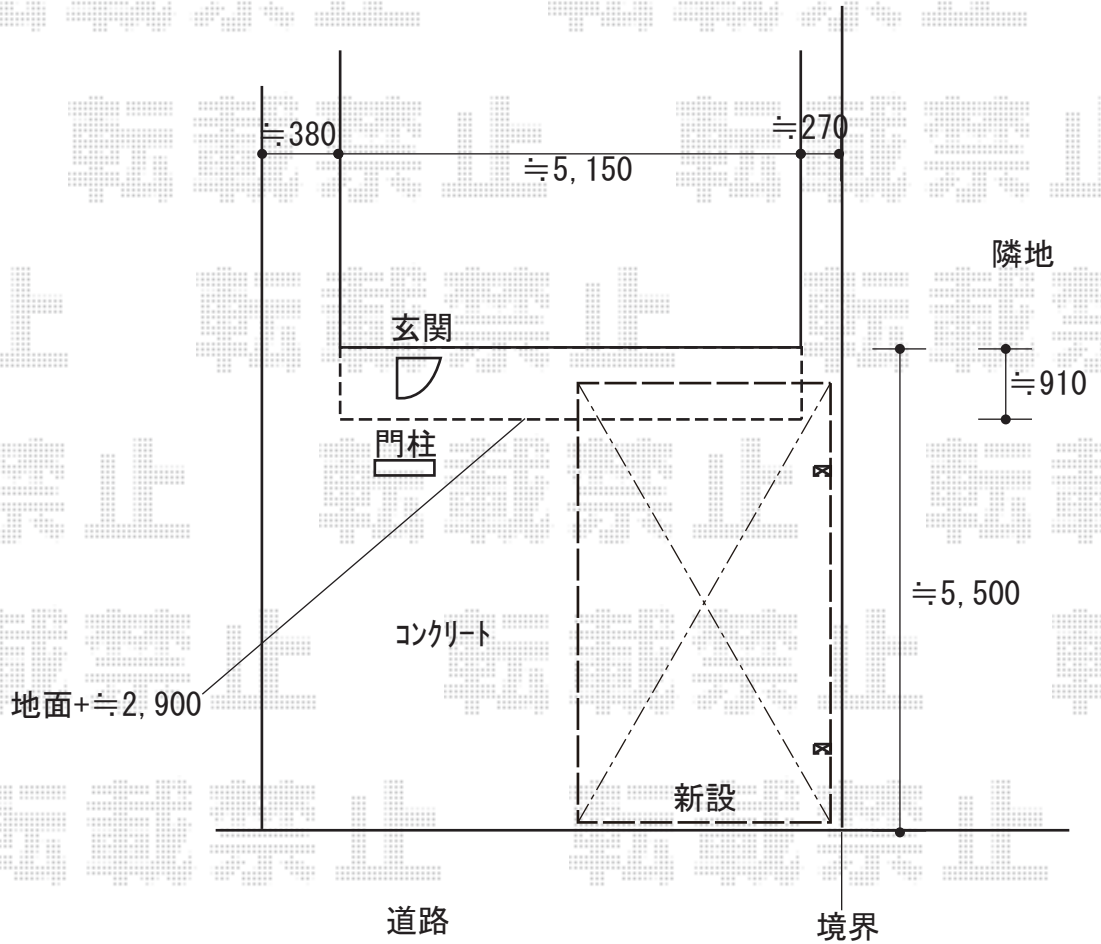

カーポート 施工概略図

YKK AP レイナポートグランZ 積雪~20cm対応  
幅= 2,550mm  
奥行= 5,052mm  
色: ブラウン  
屋根材: ポリカーボネート (トーマイマット)  
柱仕様: ハイルーフ柱仕様 (有効高 約2,350mm)

2018-9-530990

担当者

伊野