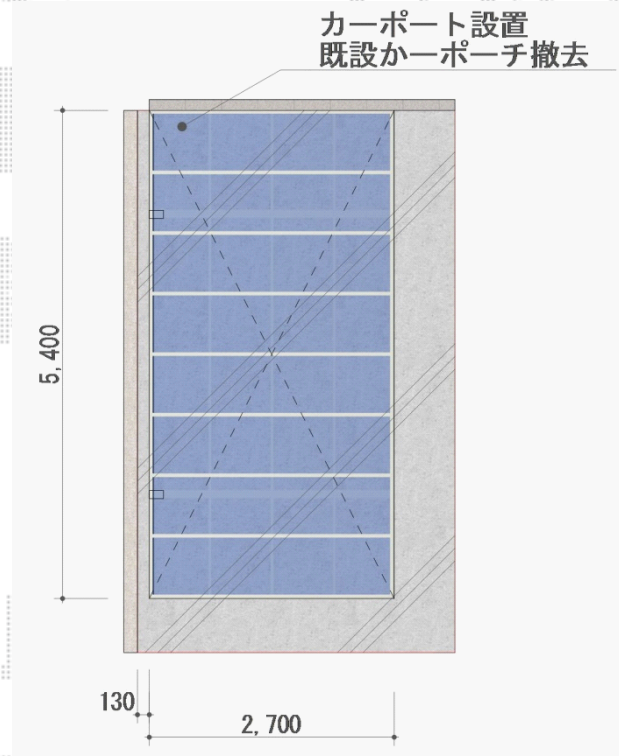

カーポート 施工概略図

YKK AP レイナポートグラン 積雪～20cm対応
幅= 2,700mm
奥行= 5,400mm
色： プラチナステン
屋根材： ポリカーボネート（アースブルー）
柱仕様： ハイルフ柱仕様（有効高 約2,350mm）

2018-9-531009

担当者

木挽

エクスショップ

現場状況や作図制限により概略図の内容と多少の違いが生じることがございます。
施工時は、現場優先とさせて頂きたく思いますので、お立会い頂き、最終のご指示のほど、何卒、宜しくお願い致します。
全ての著作権はエクスショップに帰属します。当社とのお取引目的以外の使用・複製・転載は如何なる場合も禁止しております。