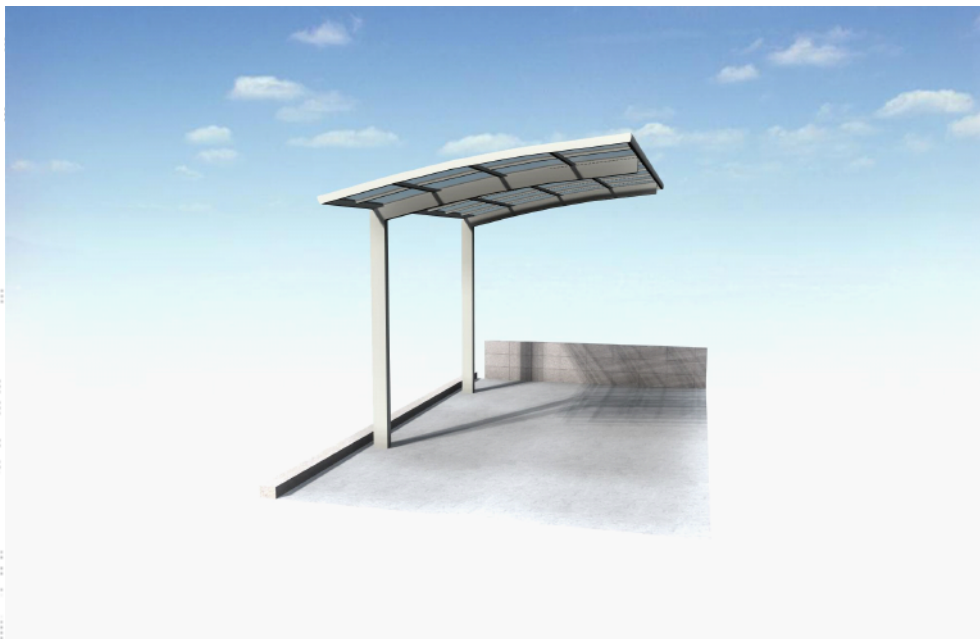

カーポート 施工概略図

YKK AP レイナポートグラン 積雪～20cm対応
幅= 2,700mm
奥行= 5,400mm
色： プラチナステン
屋根材： ポリカーボネート（アースブルー）
柱仕様： ハイルフ柱仕様（有効高 約2,350mm）

2018-9-531009

担当者

木挽

エクスショップ

現場状況や作図制限により概略図の内容と多少の違いが生じることがございます。
施工時は、現場優先とさせて頂きたく思いますので、お立会い頂き、最終のご指示のほど、何卒、宜しくお願い致します。
全ての著作権はエクスショップに帰属します。当社とのお取引目的以外の使用・複製・転載は如何なる場合も禁止しております。