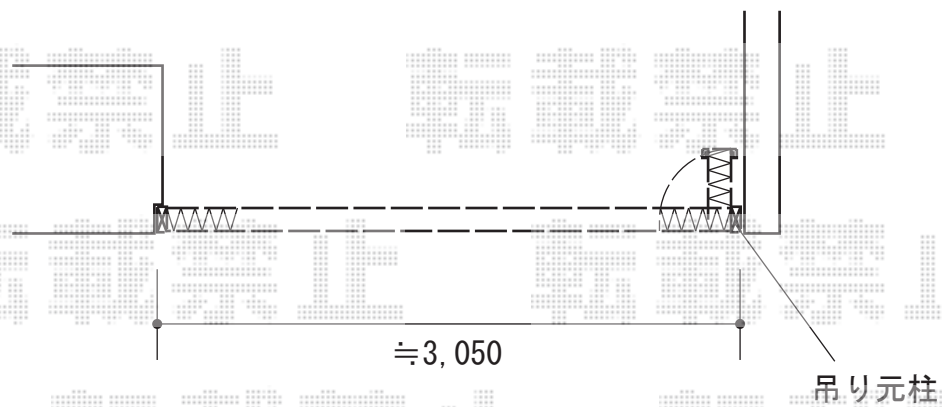

# カーゲート 施工概略図

Value Select トリップゲート RB型 ノンレール 片開き 32S

開口幅= 3,189mm

全幅= 3,289mm

たたみ幅= 373.5mm

高さ= 1,200mm

色： ステンカラー

キャスター数： 2箇所

落棒数： 2本

2018-9-531010

担当者

犬伏