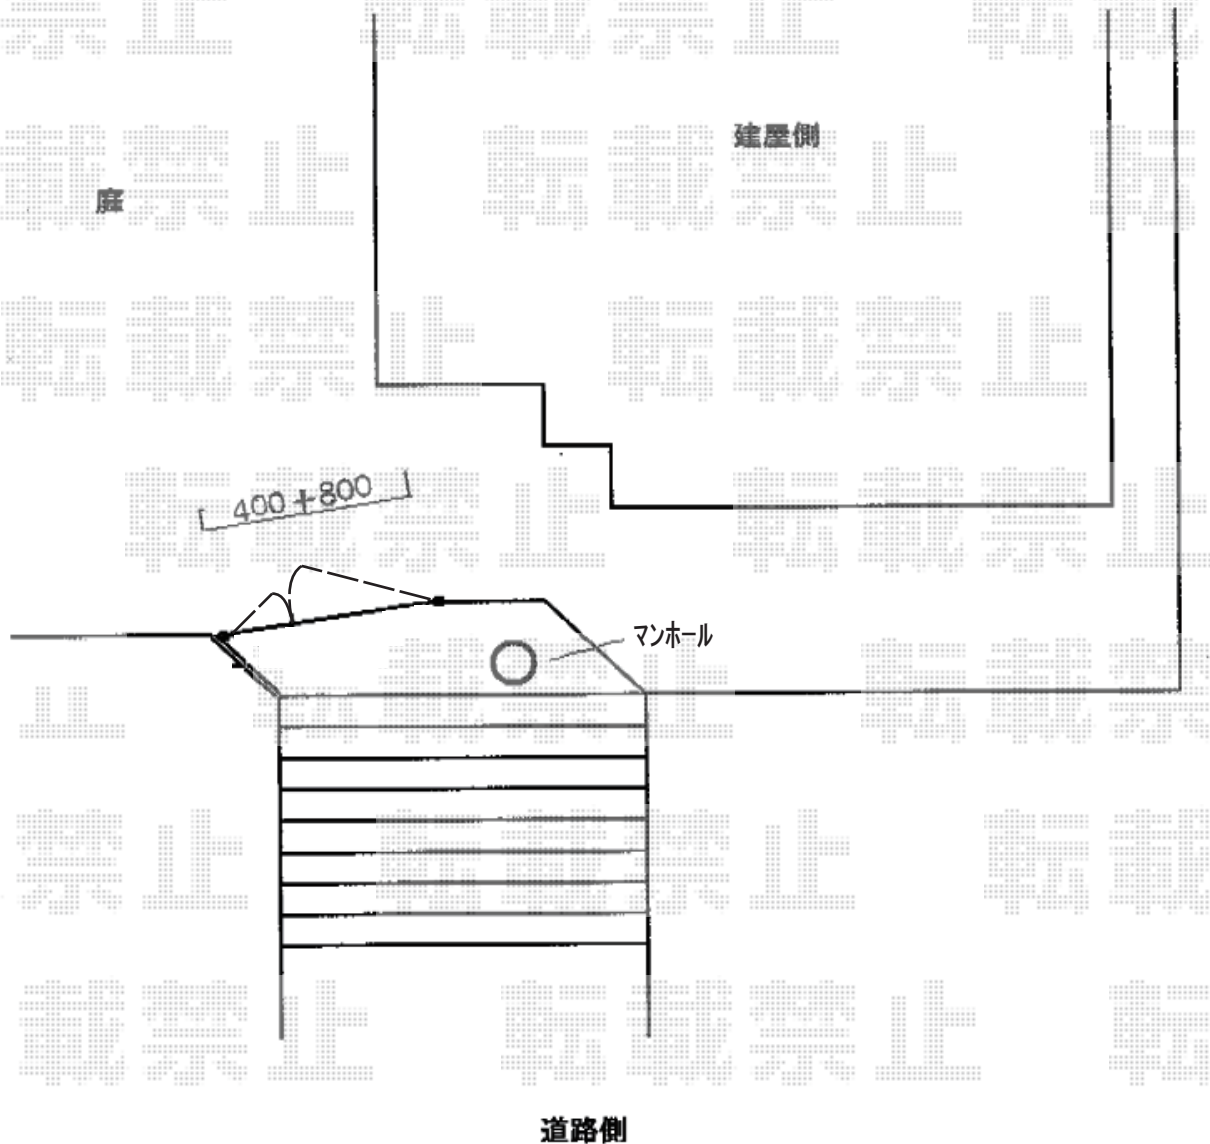

エクステリア商品工事 施工概略図

LIXIL (TOEX) ラフィーネ門扉1型 両開き親子 柱使用
扉幅 = 400+800mm
扉高 = 1,200mm
色 : アイアンブラック
錠 : アームRF錠
開き : 内開き

2018-9-531058

担当者

細川