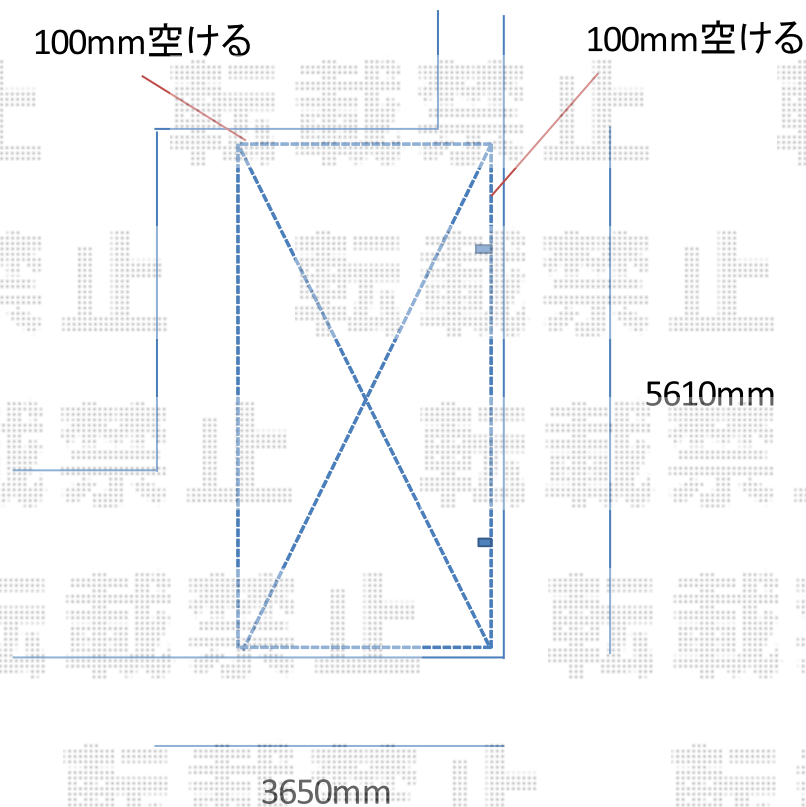

カーポート 施工概略図

LIXIL ネスカR 積雪~20cm対応 台風補償付

幅= 2,701mm

奥行= 5,382mm

色： ナチュラルシルバー

屋根材： 熱線吸収ポリカーボネート（クリアマットS・すりガラス調）

柱仕様： ロング柱25仕様（有効高 約2,500mm）

オプション： 屋根材ホルダー54型用(2セット)×1

LIXIL ネスカR 着脱式サポート柱×2本入 ロング柱(H25)用

色： ナチュラルシルバー

LIXIL ネスカR 物干しセット 標準2本入り

色： ナチュラルシルバー

LIXIL ネスカR 台風補償付 54x27 H25柱

ナチュラルシルバー

熱線ポリカ/クリアマットS

収納式物干×1

2018-9-531074

担当者

木挽

エクスショップ

現場状況や作図制限により概略図の内容と多少の違いが生じることがございます。
施工時は、現場優先とさせて頂きたく思いますので、お立会い頂き、最終のご指示のほど、何卒、宜しくお願い致します。
全ての著作権はエクスショップに帰属します。当社とのお取引目的以外の使用・複製・転載は如何なる場合も禁止しております。