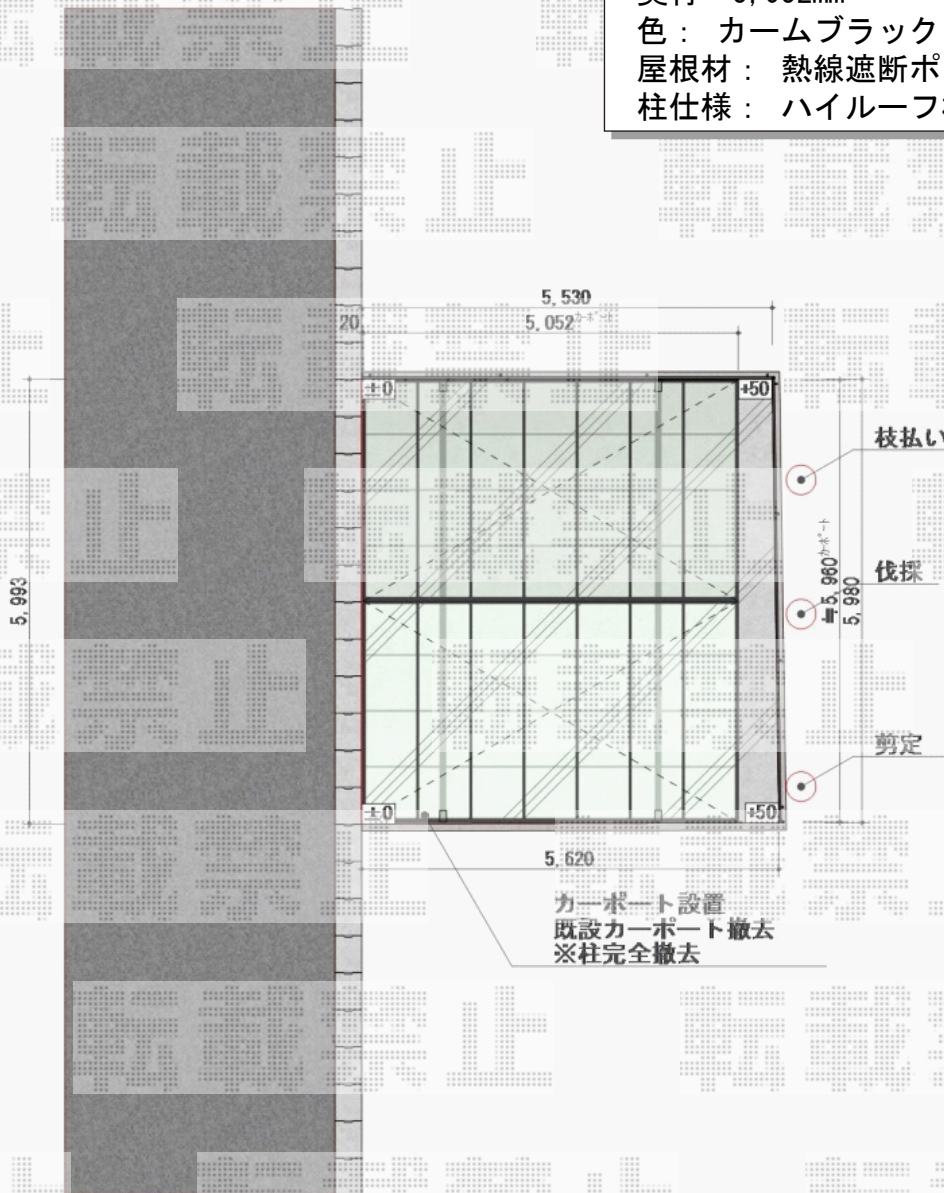

カーポート 施工概略図

YKK AP レイナポートグラン M合掌 積雪~20cm対応  
 幅= 6,014mm (30+30)  
 奥行= 5,052mm  
 色: カームブラック  
 屋根材: 熱線遮断ポリカーボネート(クリアマット)  
 柱仕様: ハイルフ柱仕様 (有効高 約2,350mm)

2018-9-531077	担当者	木挽
---------------	-----	----