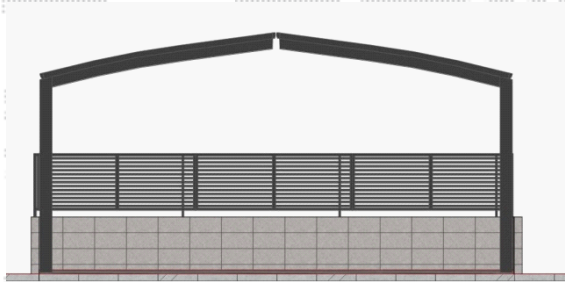

カーポート 施工概略図

YKK AP レイナポートグラン M合掌 積雪~20cm対応  
 幅= 6,014mm (30+30)  
 奥行= 5,052mm  
 色: カームブラック  
 屋根材: 熱線遮断ポリカーボネート(クリアマット)  
 柱仕様: ハイルフ柱仕様 (有効高 約2,350mm)

2018-9-531077	担当者	木挽
---------------	-----	----