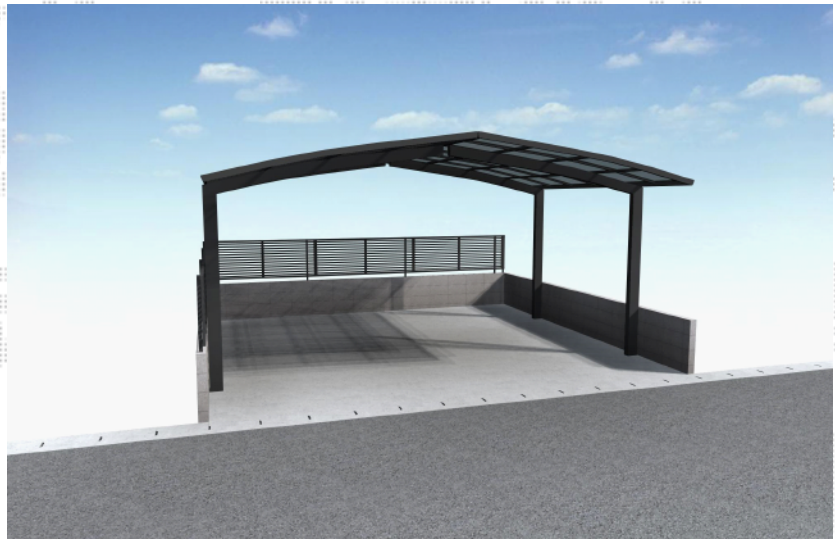

カーポート 施工概略図

YKK AP レイナポートグラン M合掌 積雪~20cm対応  
 幅= 6,014mm (30+30)  
 奥行= 5,052mm  
 色: カームブラック  
 屋根材: 熱線遮断ポリカーボネート(クリアマット)  
 柱仕様: ハイルフ柱仕様 (有効高 約2,350mm)

2018-9-531077	担当者	木挽
---------------	-----	----