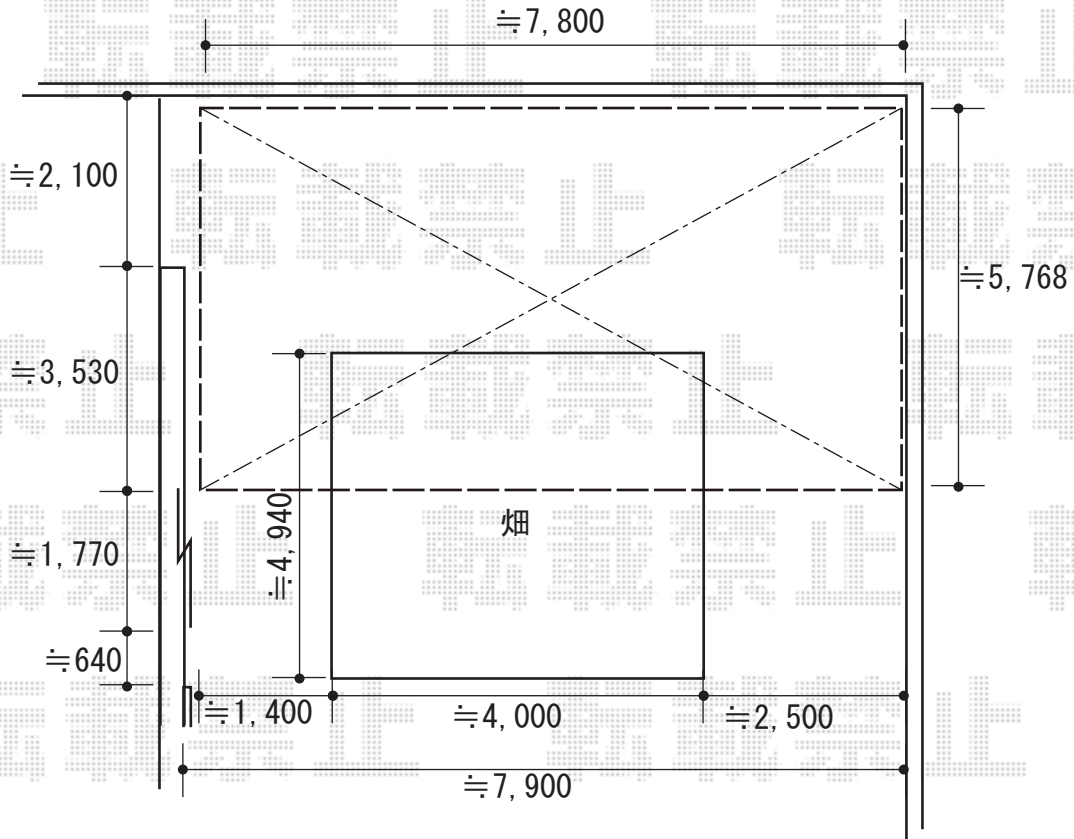

# カーポート 施工概略図

YKK AP レイナトリプルポートグラン 積雪~20cm対応  
幅= 8,000mm  
奥行= 5,768mm  
色: ホワイト  
屋根材: 熱線遮断ポリカーボネート(クリアマット)  
柱仕様: ハイルフ柱仕様(有効高 約2,350mm)

2018-9-531121	担当者	伊野
---------------	-----	----