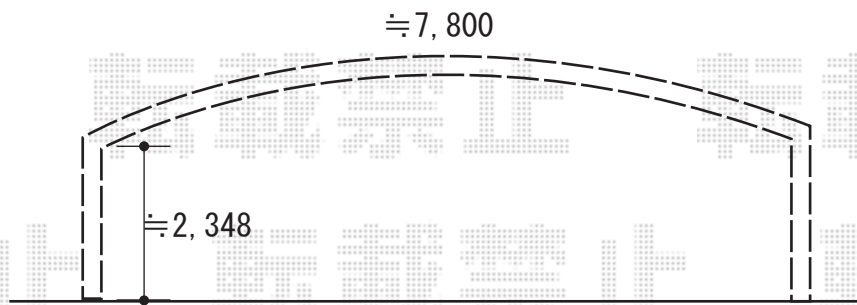

# カーポート 施工概略図

YKK AP レイナトリプルポートグラン 積雪~20cm対応  
幅= 8,000mm  
奥行= 5,768mm  
色: ホワイト  
屋根材: 熱線遮断ポリカーボネート(クリアマット)  
柱仕様: ハイルフ柱仕様(有効高 約2,350mm)

2018-9-531121	担当者	伊野
---------------	-----	----