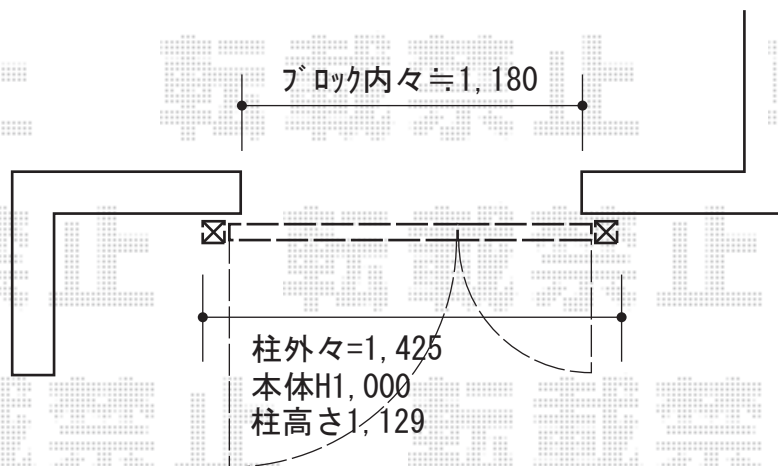

# 門扉 施工概略図

LIXIL (TOEX) ハイ千峰 両開き親子 柱使用  
扉幅 = 400+800mm  
扉高 = 1,000mm  
色： オータムブラウン  
錠： ハイ千峰錠 \* 施錠機能はございません  
開き： 内開き

2018-9-531139

担当者

細川