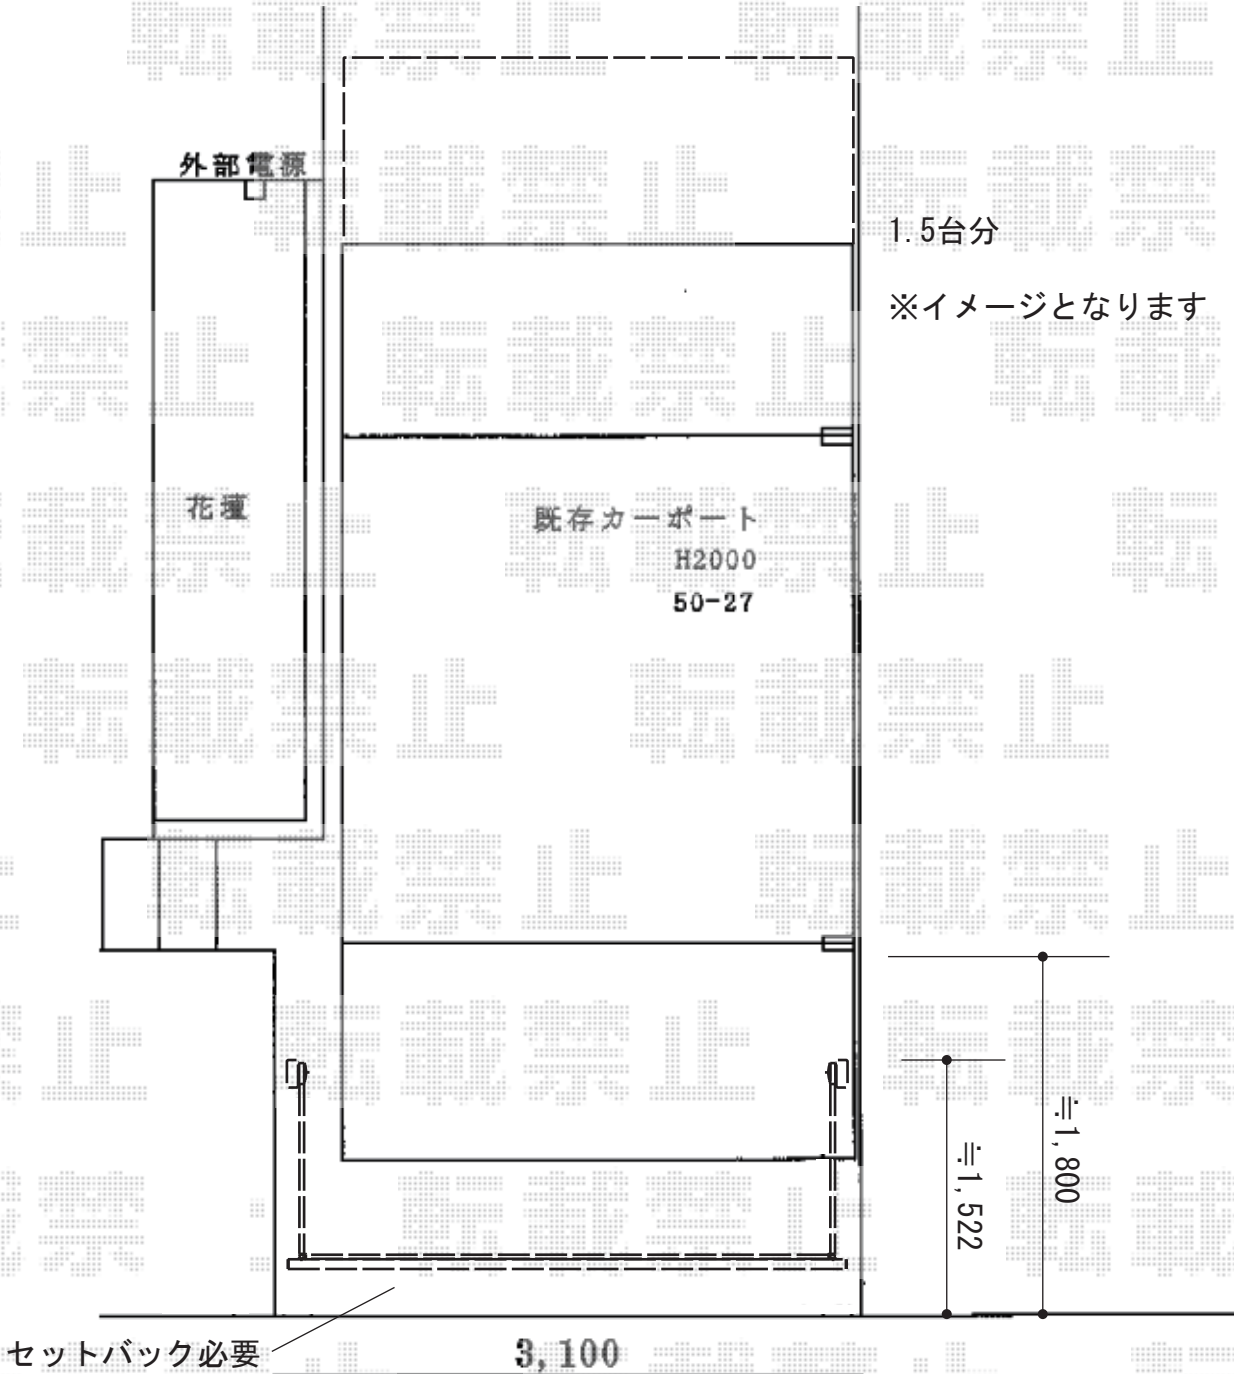

跳ね上げ門扉・カーポート 施工概略図

Value Select スウィングアップゲート2型  
 縦格子 電動式  
 本体 (W×H) = (2,950mm × 1,000mm)  
 色: つや消しブラック  
 柱仕様: ハイルフ柱仕様 (有効通過高2,140mm)  
 駆動: 1モーター外観左側駆動  
 リモコン: 標準1個入り

YKK AP レイナポートグラン 延長 積雪~20cm対応  
 幅= 2,700mm  
 奥行= 7,200mm  
 色: カームブラック  
 屋根材: 熱線遮断ポリカーボネート  
 (アースブルーマット調)  
 柱仕様: ハイルフ柱仕様 (有効高 約2,350mm)

※奥の掃き出し窓まで延長致します

※設置位置は、現地合わせとなります

2018-9-531259

担当者

犬伏