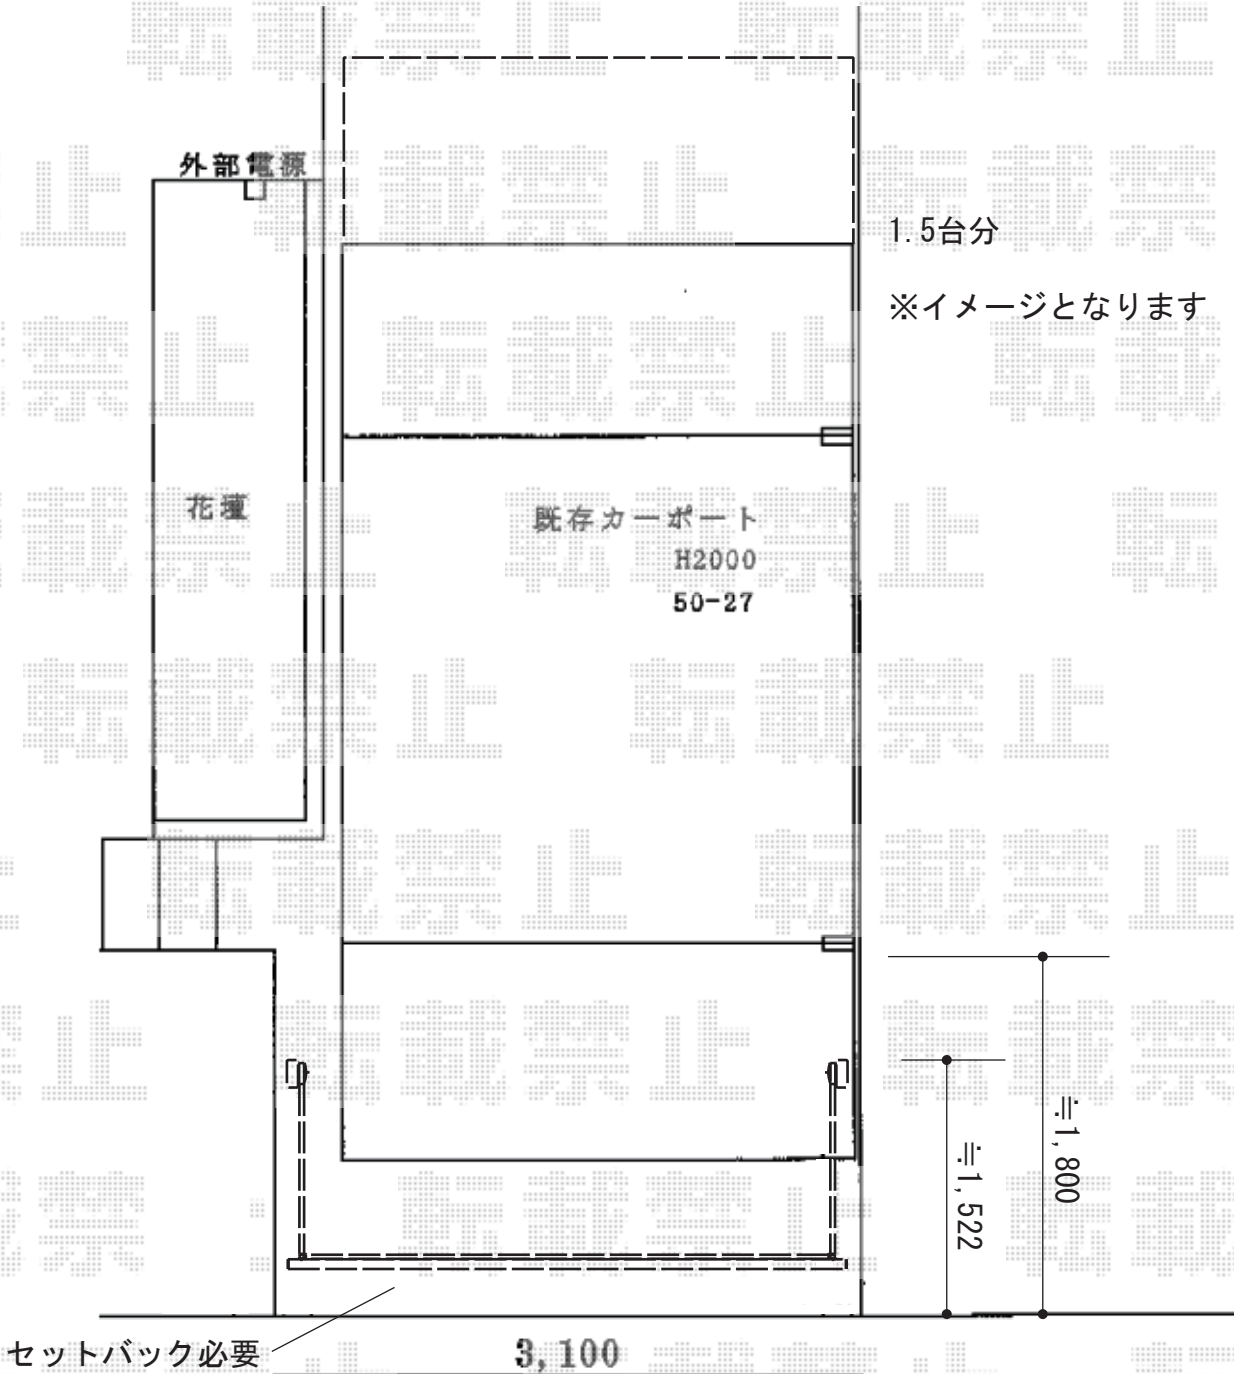

跳ね上げ門扉・カーポート 施工概略図

Value Select スウィングアップゲート2型
 縦格子 電動式
 本体 (W×H) = (2,950mm × 1,000mm)
 色: つや消しブラック
 柱仕様: ハイルフ柱仕様 (有効通過高2,140mm)
 駆動: 1モーター外観左側駆動
 リモコン: 標準1個入り

YKK AP レイナポートグラン 延長 積雪~20cm対応
 幅= 2,700mm
 奥行= 7,200mm
 色: カームブラック
 屋根材: 熱線遮断ポリカーボネート
 (アースブルーマット調)
 柱仕様: ハイルフ柱仕様 (有効高 約2,350mm)

※奥の掃き出し窓まで延長致します

※設置位置は、現地合わせとなります

2018-9-531259

担当者

犬伏