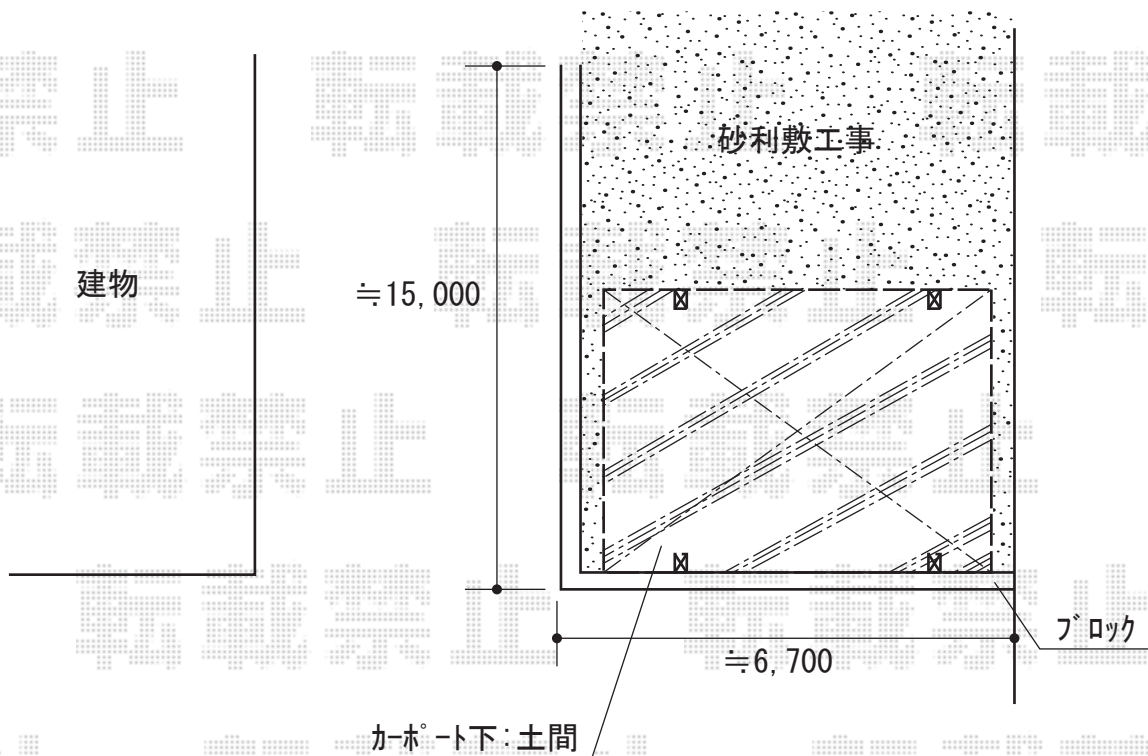

カーポート 施工概略図

YKK AP レイナツインポートグラン 積雪～20cm対応
幅= 4,801mm
奥行= 5,052mm
色： プラチナステン
屋根材： 熱線遮断ポリカーボネート（アースブルーマット調）
柱仕様： 標準柱仕様（有効高 約2,000mm）

2018-9-531296

担当者

木挽