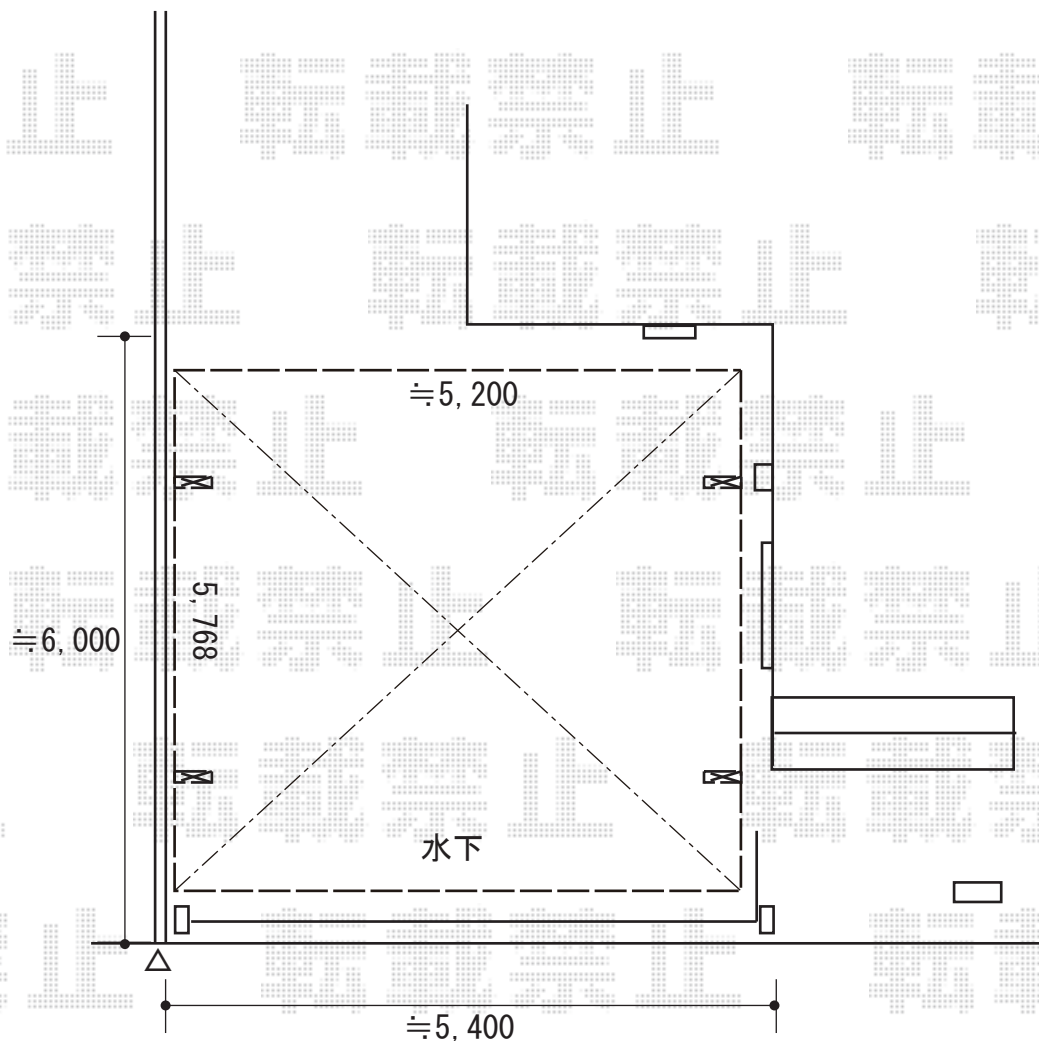

カーポート/カーゲート 施工概略図

YKK AP エフルージュ ツイン 積雪~20cm対応
幅= 5,398mm 奥行= 5,768mm 色: プラチナステン
屋根材: 熱線遮断ポリカーボネート (アースブルーマット調)
柱仕様: ハイルフ柱仕様 (有効高 約2,350mm)

YKK AP 【片側】エフルージュツイン サイドパネル*台形枠付き
奥行サイズ: 長さ57用 高さ= 2段+台形*1,974mm 色: プラチナステン
パネル材: 熱線遮断ポリカーボネート (アースブルーマット調)
柱仕様: ハイルフ柱仕様/間柱1本

YKK AP レイオス3型(ペットガード) ノンレール 片開き 58S*複合カラー
開口幅= 5,707mm 全幅= 5,807mm たたみ幅= 1,185mm 高さ= 柱:1,170 mm 扉:1,150mm
色: たて棧/ショコラウォールナット その他/プラチナステン
キャスター数: 4箇所
落棒数: 4本

2018-9-531416

担当者

木挽