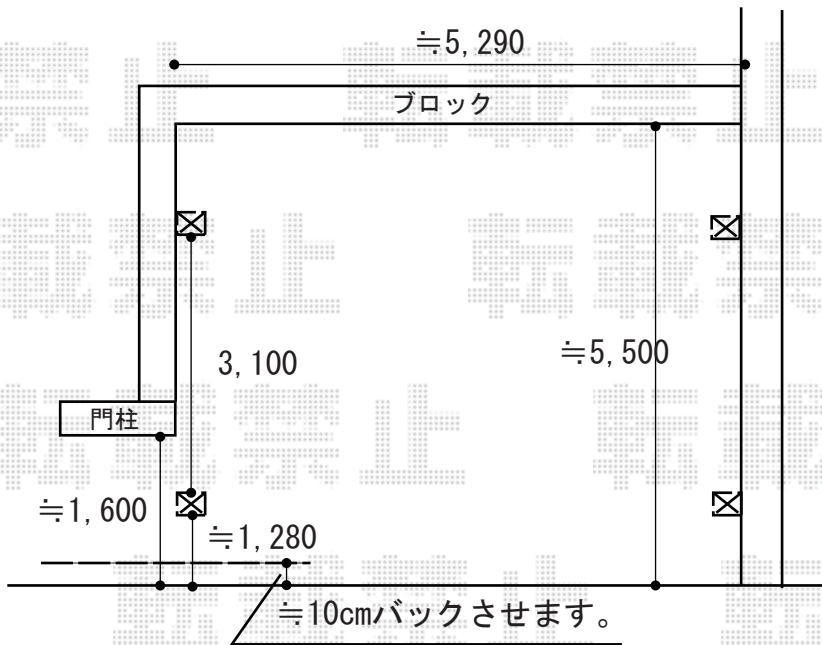

カーポート 施工概略図

YKK AP エフルージュ ツイン 積雪～20cm対応
幅= 5,398mm
奥行= 5,400mm
色： カームブラック
屋根材： 熱線遮断ポリカーボネート(クリアマット)
柱仕様： ハイーフ柱仕様 (有効高 約2,350mm)

2018-9-531445

担当者

安田