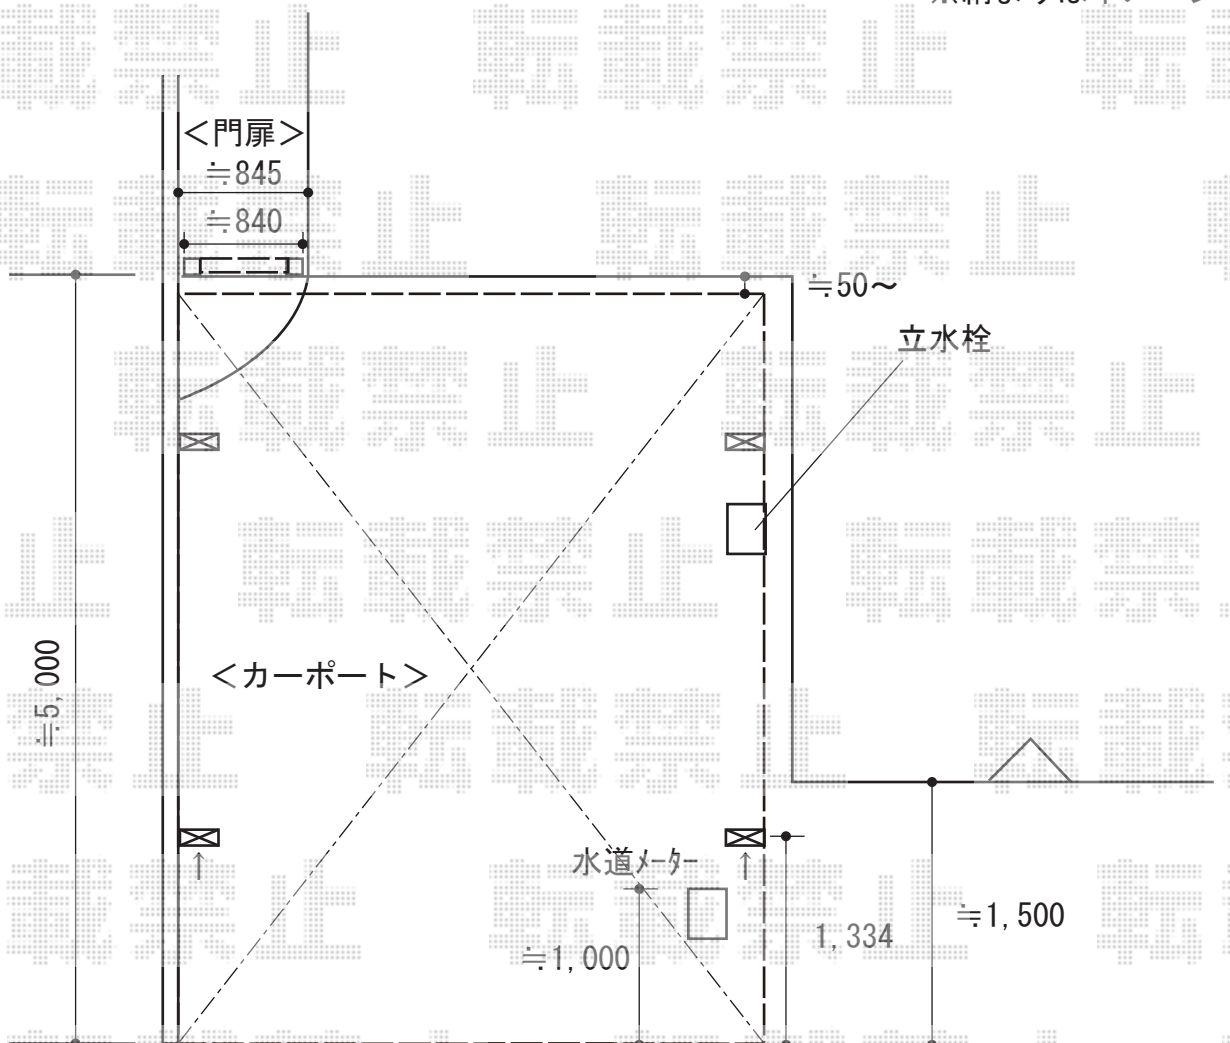

カーポート 施工概略図

YKK AP レイナツインポートグラン 積雪～20cm対応
 幅= 4,185mm
 奥行= 5,052mm
 色： プラチナステン
 屋根材： ポリカーボネート（トーマイマット）
 柱仕様： ハイルフ柱仕様（有効高 約2,350mm）

YKK AP 【特注】 シンプレオ門扉5型 横目隠し 片開き 門柱使用
 扉幅 = 【特注】 659mm
 扉高 = 1,200mm
 色： ブラウン
 錠： 打掛錠1型
 開き： 外開き

※納まりはイメージです。

2018-9-531457

担当者 村上（公）