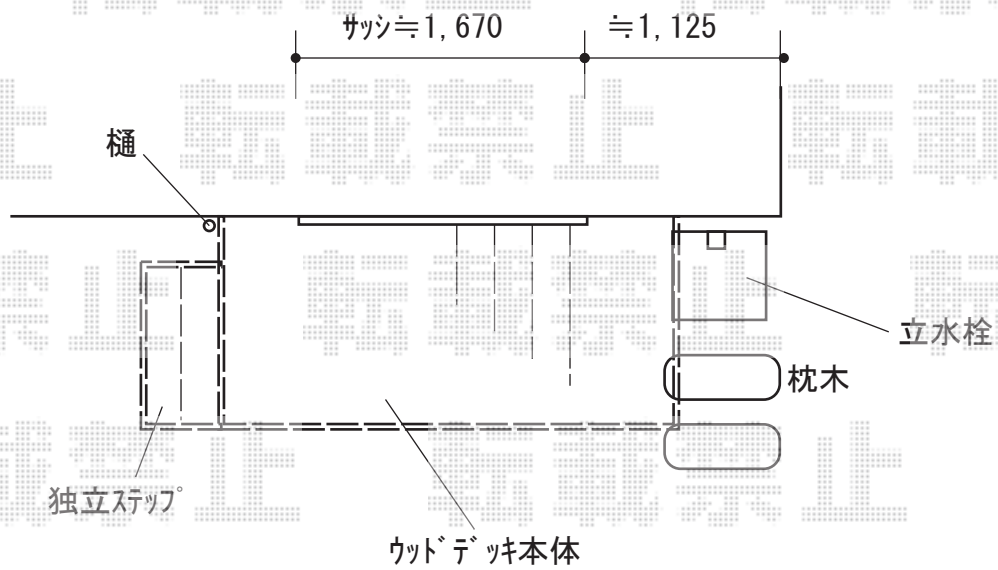

ウッドデッキ 施工概略図

YKK AP リウッドデッキ 200
間口= 1.5間(2,651mm)
出幅= 4尺(1,220mm)
色： ナチュラルブラウン
床板： 縦貼り
幕板： 標準幕板
束柱： Sタイプ(550mm) (色： カームブラック)

YKK AP リウッドデッキ 独立ステップ 2型
色： ナチュラルブラウン(束柱色： カームブラック)

2018-9-531482

担当者

関