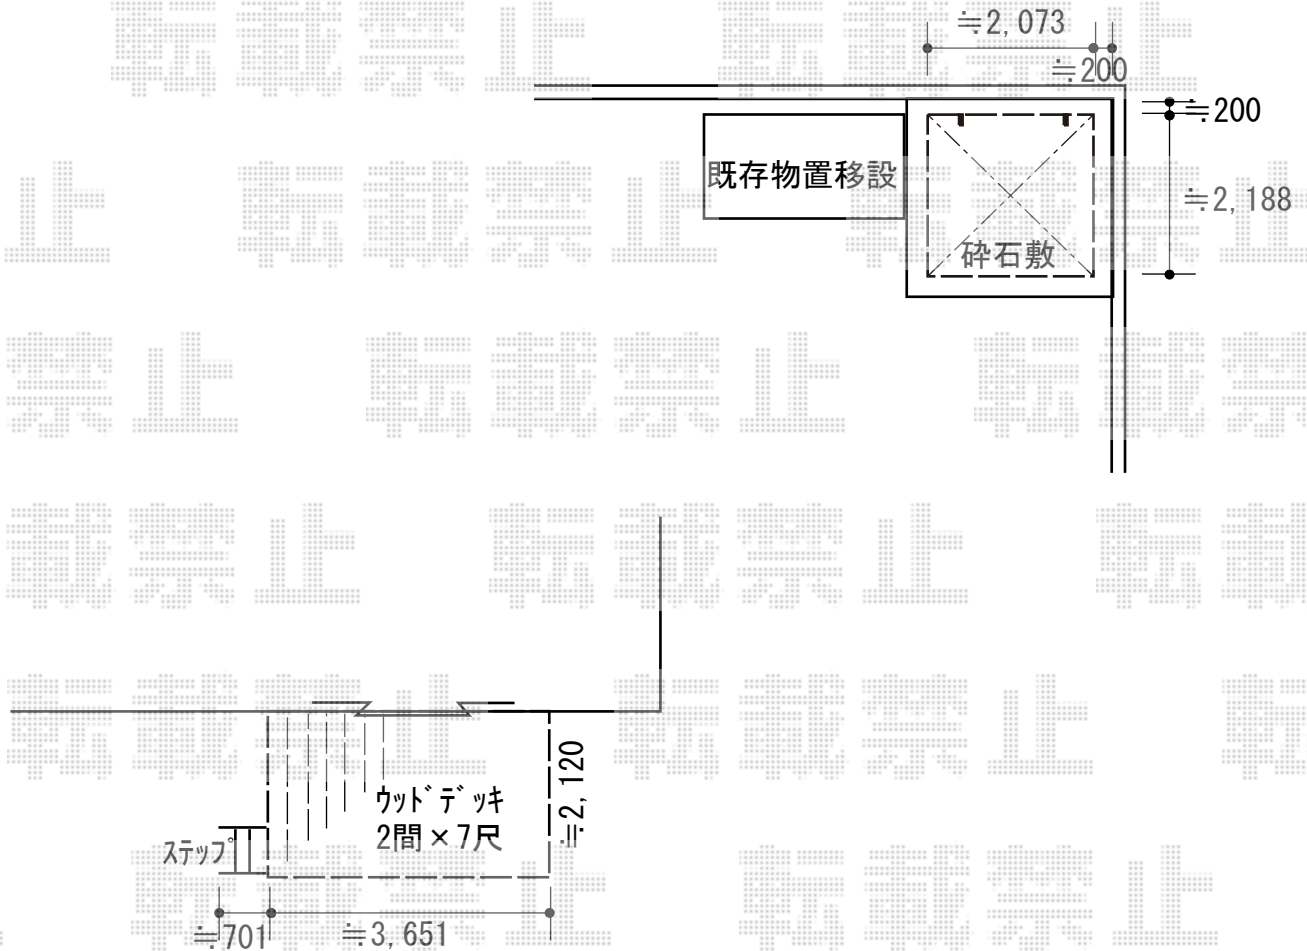

ウッドデッキ・サイクルポート 施工概略図

三協アルミ スマイリン 腰壁1段タイプ 積雪50cm対応  
 幅= 2,073mm  
 奥行= 2,188(3台用)mm  
 色：アーバングレー  
 屋根材：ポリカーボネート（ブルースモーク）  
 柱仕様：標準柱仕様（1,800mm）

Value Select マージウッドデッキ  
 間口= 2.0間(3,651mm)  
 出幅= 7尺(2,120mm)  
 色：レッドウッド  
 床板：縦貼り  
 幕板：標準幕板  
 束柱：Tタイプ(400~550mm) (色：カームブラック)

Value Select マージウッドデッキステップ Sタイプ (2段)  
 色：レッドウッド  
 数量：1セット

2018-9-531488

担当者

安田