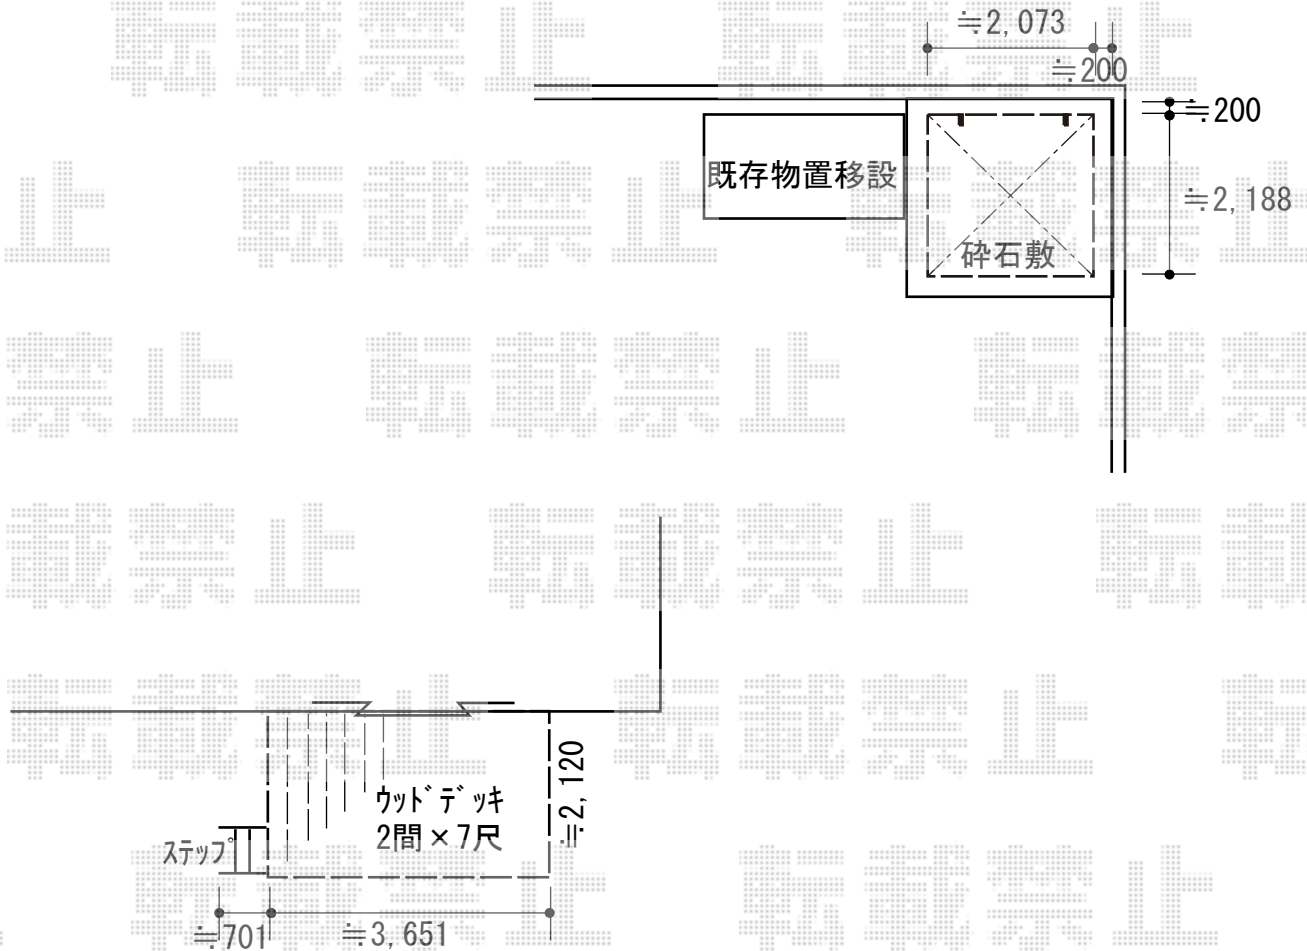

ウッドデッキ・サイクルポート 施工概略図

三協アルミ スマイリン 腰壁1段タイプ 積雪50cm対応
 幅= 2,073mm
 奥行= 2,188(3台用)mm
 色：アーバングレー
 屋根材：ポリカーボネート（ブルースモーク）
 柱仕様：標準柱仕様（1,800mm）

Value Select マージウッドデッキ
 間口= 2.0間(3,651mm)
 出幅= 7尺(2,120mm)
 色：レッドウッド
 床板：縦貼り
 幕板：標準幕板
 束柱：Tタイプ(400~550mm) (色：カームブラック)

Value Select マージウッドデッキステップ Sタイプ (2段)
 色：レッドウッド
 数量：1セット

2018-9-531488

担当者

安田