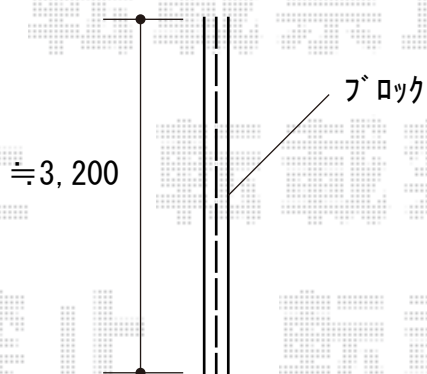

フェンス 施工概略図

Value Select ミエッタフェンス 防犯たて格子タイプ 自由柱
本体 (W×H) = T80 (1,975×720mm) × 2枚
自由柱 : T80 × 3本
端部キャップ : 1セット
色 : グレースブラウン

2018-9-531539

担当者

新西