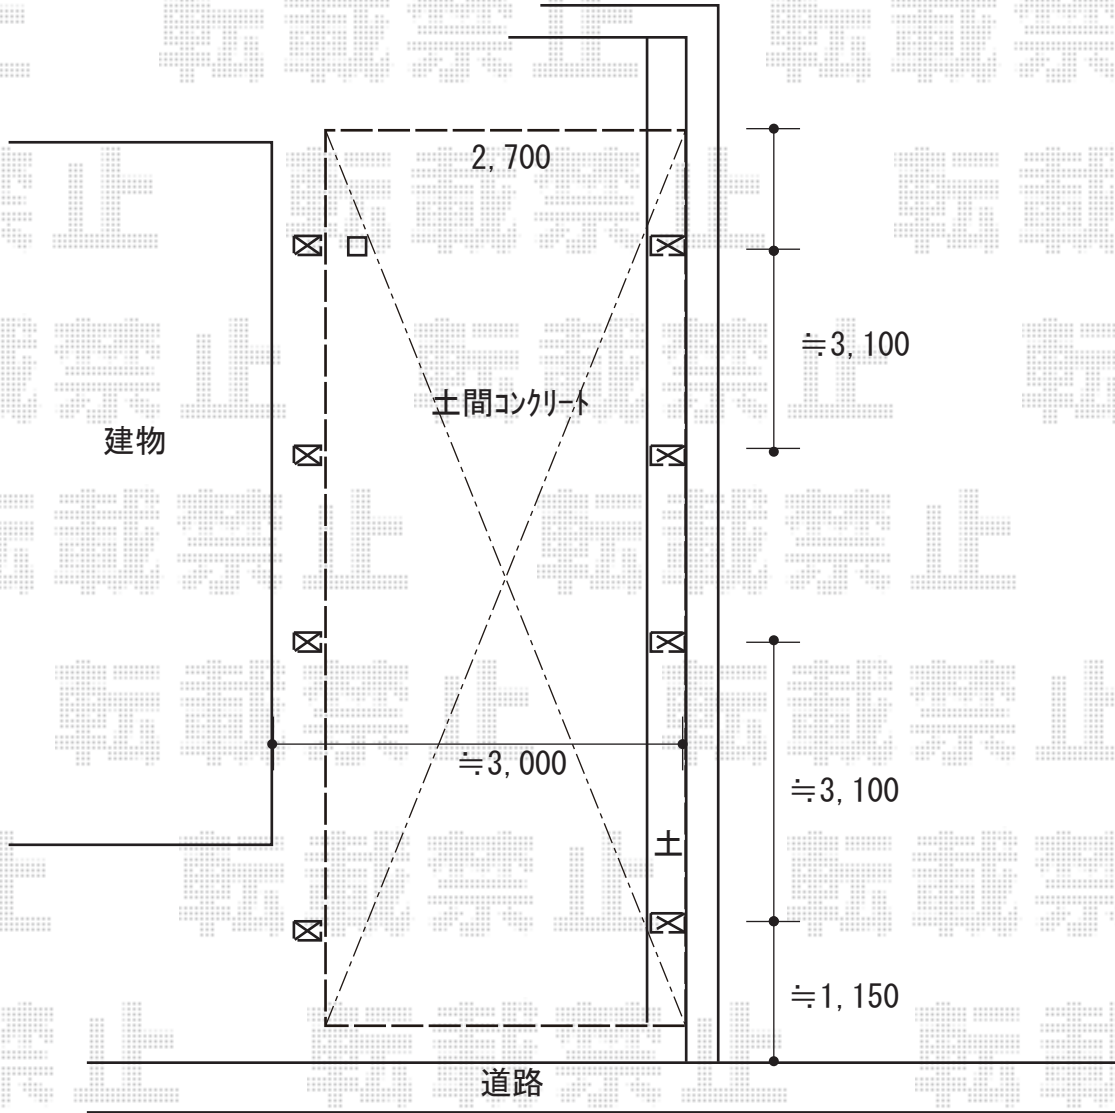

カーポート 施工概略図

YKK AP レイナポートグラン 縦連棟 積雪~20cm対応

幅= 2,700mm

奥行= 10,760mm

色: プラチナステン

屋根材: 熱線遮断ポリカーボネート (アースブルーマット調)

柱仕様: ハイルーフ柱仕様 (有効高 約2,350mm)

YKK AP レイナポートグラン 着脱式サポート 標準・ハイルーフ兼用 2本入×2セット

色: プラチナステン

YKK AP レイナポートグラン 屋根ふき材補強部品 8個入り×2セット

色: カームブラック*1色設定

2018-9-531587

担当者

新西

エクスショップ

現場状況や作図制限により概略図の内容と多少の違いが生じることがございます。

施工時は、現場優先とさせて頂きたく思いますので、お立会い頂き、最終のご指示のほど、何卒、宜しくお願い致します。

全ての著作権はエクスショップに帰属します。当社とのお取引目的以外の使用・複製・転載は如何なる場合も禁止しております。