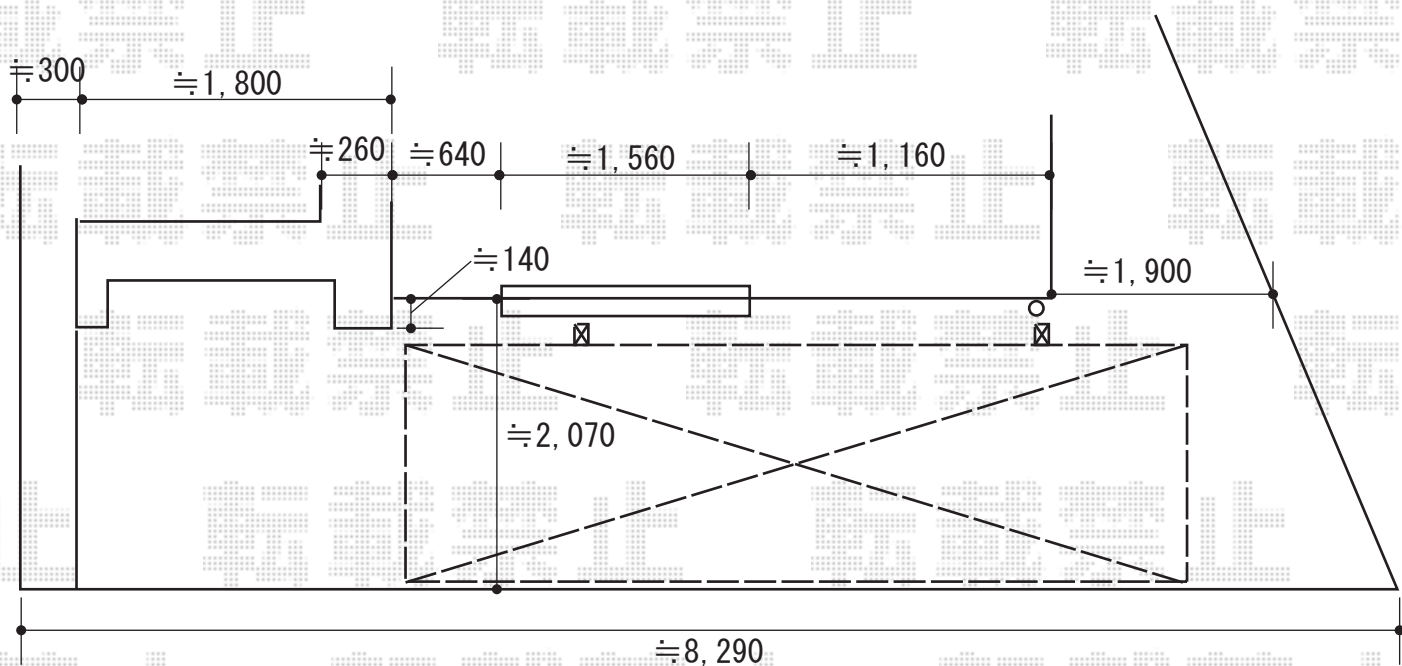

カーポート 施工概略図

LIXIL カーポートSCミニ 積雪~20cm対応
幅= 2,100mm
奥行= 5,000mm
色： ナチュラルシルバーF
屋根材： ナチュラルシルバーF
柱仕様： ロング柱25仕様（有効高 約2,500mm）

※納まりはイメージです。

2018-9-531609	担当者	木挽
---------------	-----	----