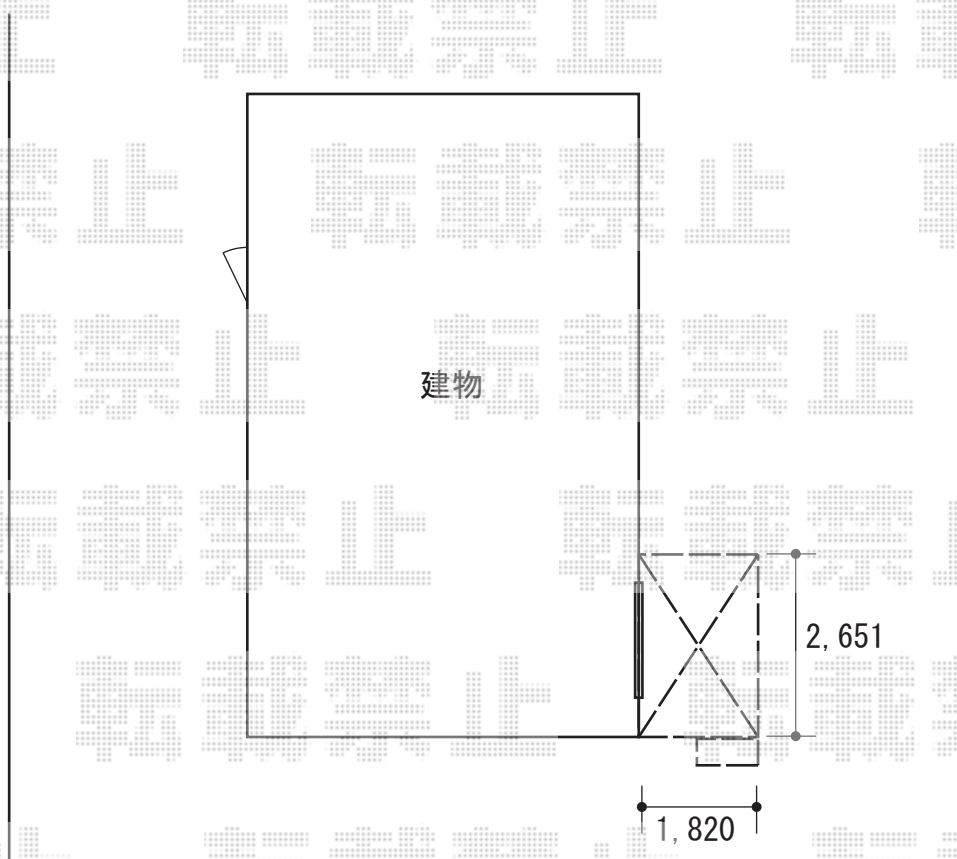

# ウッドデッキ 施工概略図

Value Select マージウッドデッキ  
間口= 1.5間(2,651mm)  
出幅= 6尺(1,820mm)  
色： レッドウッド  
床板： 縦貼り  
束柱： Sタイプ(550mm)  
束柱色： カームブラック

YKK AP 独立式 リウッド ステップ2型  
色： レッドブラウン  
束柱色： カームブラック

2018-9-531692

担当者

木附