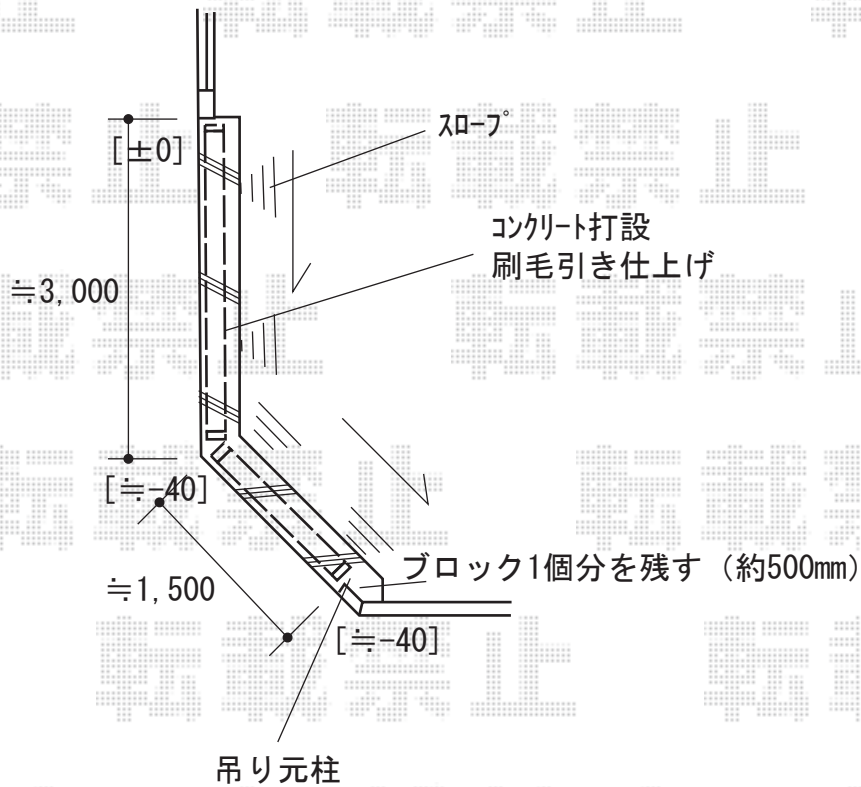

カーゲート 施工概略図

Value Select トリップゲート RB型 ノンレール 角地タイプ 片開き [32S+18T]

開口幅= 4,963mm

全幅= 5,063mm

たたみ幅= 614.5mm

高さ= 1,200mm

色： ブロンズ

キャスター数： 3

落棒数： 3

2018-9-531740

担当者

犬伏