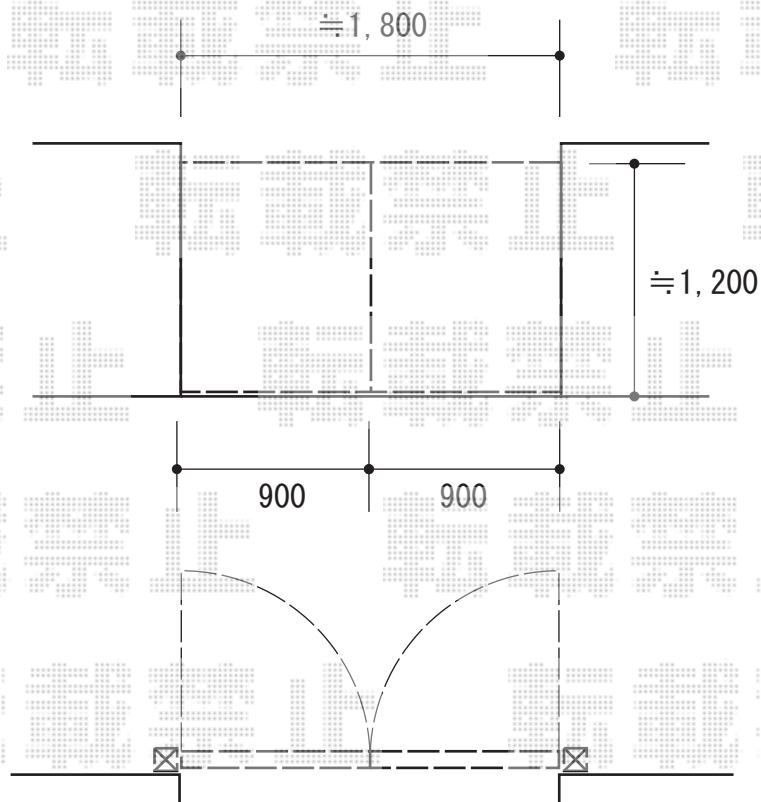

# 門扉 施工概略図

LIXIL (TOEX) ハイ千峰 両開き 柱使用  
扉幅 = 900 + 900mm  
扉高 = 1,200mm  
色 : オータムブラウン  
錠 : ハイ千峰錠  
開き : 内開き

2018-9-531812

担当者

細川