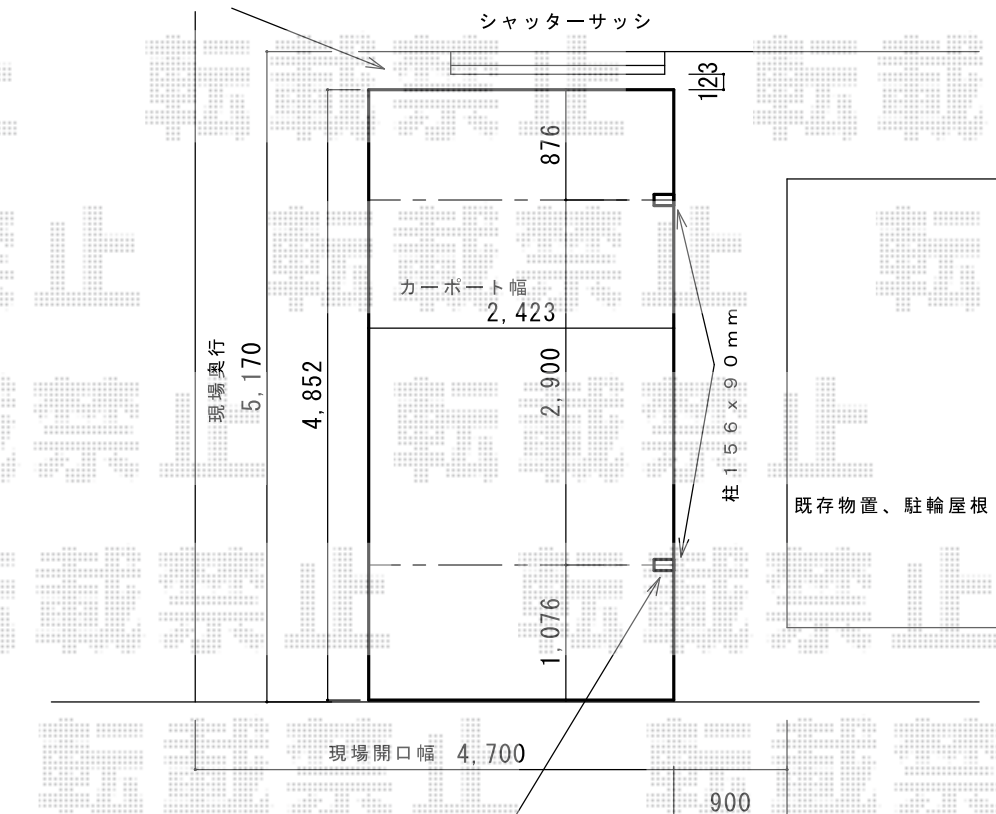

カーポート 施工概略図

YKK AP エフルージュグラン 積雪～20cm対応
 幅= 2,423mm
 奥行= 5,052mm
 色： プラチナステン
 屋根材： 熱線遮断ポリカーボネート(クリアマット)
 柱仕様： ハイルフ柱仕様(有効高 約2,350mm)

YKK AP エフルージュグラン 着脱式サポート
 色： プラチナステン
 入り数： 2本入り
 柱仕様： ハイルフ柱仕様(有効高 約2,350mm)

YKK AP エフルージュグラン 屋根ふき材補強部品
 色： カームブラック*1色のみ ×1セット

YKK AP エフルージュグラン 柱カバー (小)2枚入り×1セット
 色： カームブラック*1色のみ

奥行20cm程度切り詰め

オプション： 屋根ふき材補強部品セットを使用

既存物置から約90cm
離して設置

雨水管が出てきた場合、柱の位置で調整します

既存物置から約90cm
離して設置

着脱式補助柱 x 2か所

オプション： 柱カバー x 2か所