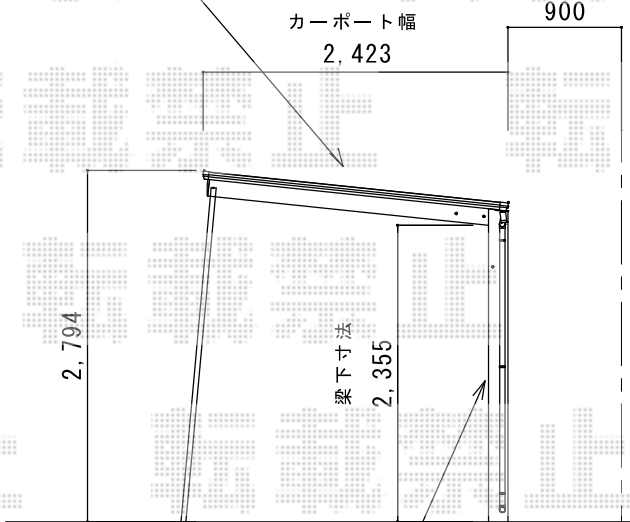

カーポート 施工概略図

YKK AP エフルージュグラン 積雪～20cm対応
 幅= 2,423mm
 奥行= 5,052mm
 色： プラチナステン
 屋根材： 熱線遮断ポリカーボネート(クリアマット)
 柱仕様： ハイルフ柱仕様(有効高 約2,350mm)

YKK AP エフルージュグラン 着脱式サポート
 色： プラチナステン
 入り数： 2本入り
 柱仕様： ハイルフ柱仕様(有効高 約2,350mm)

YKK AP エフルージュグラン 屋根ふき材補強部品
 色： カームブラック*1色のみ ×1セット

YKK AP エフルージュグラン 柱カバー (小)2枚入り×1セット
 色： カームブラック*1色のみ

奥行20cm程度切り詰め

オプション： 屋根ふき材補強部品セットを使用

既存物置から約90cm
離して設置

雨水管が出てきた場合、柱の位置で調整します

既存物置から約90cm
離して設置

着脱式補助柱 x 2か所

オプション： 柱カバー x 2か所