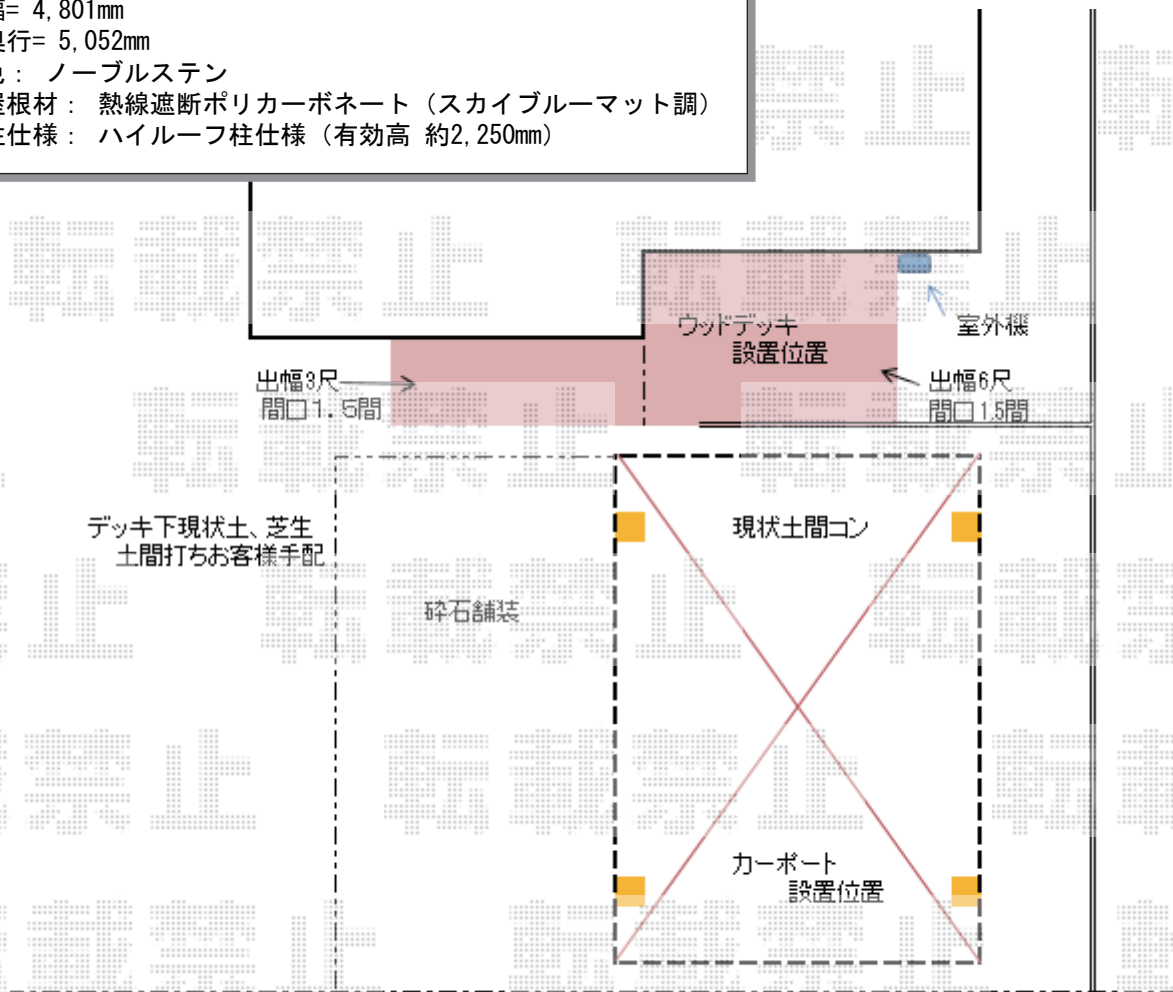

エクステリア商品工事 施工概略図

YKK AP リウッドデッキ 200
 間口= 3.0間 (5,451mm)
 出幅= 約920mm/約1,820mm
 色： レッドブラウン
 床板： 縦貼り
 幕板： 標準幕板
 束柱： Sタイプ(550mm) (色： カームブラック)

YKK AP 独立式 リウッド ステップ2型
 色： レッドブラウン (束柱色： カームブラック)

YKK AP ルシアスデッキフェンスB03型<横格子2本タイプ>
 笠木： 2スパン用×2セット
 笠木部品： 端部キャップ×1セット
 本体パネル (2本入り)： T80/08用 (761×752mm) ×2枚
 12用 (1,161×752mm) ×2枚
 中柱セット： T80 (1本入り) ×2セット
 端柱セット： T80 (2本入り) ×1セット
 90度専用角柱セット： T80 (1本入り) ×1セット
 デッキ材補強材： 先付用×1セット
 色： カームブラック

Value Select プレシオスポーツ ワイド 積雪~20cm対応
 幅= 4,801mm
 奥行= 5,052mm
 色： ノーブルステン
 屋根材： 熱線遮断ポリカーボネート (スカイブルーマット調)
 柱仕様： ハイルフ柱仕様 (有効高 約2,250mm)

公道

2018-9-531954 担当者 木附