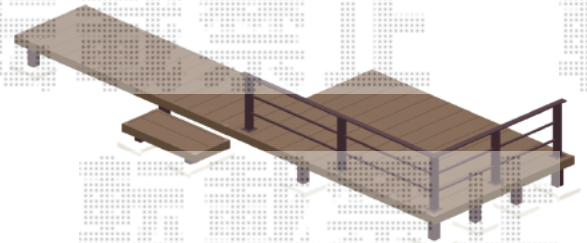

エクステリア商品工事 施工概略図

YKK AP リウッドデッキ 200
 間口= 3.0間 (5,451mm)
 出幅= 約920mm/約1,820mm
 色： レッドブラウン
 床板： 縦貼り
 幕板： 標準幕板
 束柱： Sタイプ(550mm) (色： カームブラック)

YKK AP 独立式 リウッド ステップ2型
 色： レッドブラウン (束柱色： カームブラック)

YKK AP ルシアスデッキフェンスB03型<横格子2本タイプ>
 笠木： 2スパン用×2セット
 笠木部品： 端部キャップ×1セット
 本体パネル (2本入り)： T80/08用 (761×752mm) ×2枚
 12用 (1,161×752mm) ×2枚
 中柱セット： T80 (1本入り) ×2セット
 端柱セット： T80 (2本入り) ×1セット
 90度専用角柱セット： T80 (1本入り) ×1セット
 デッキ材補強材： 先付用×1セット
 色： カームブラック

Value Select プレシオスポーツ ワイド 積雪~20cm対応
 幅= 4,801mm
 奥行= 5,052mm
 色： ノーブルステン
 屋根材： 熱線遮断ポリカーボネート (スカイブルーマット調)
 柱仕様： ハイルフ柱仕様 (有効高 約2,250mm)

公道

2018-9-531954 担当者 木附