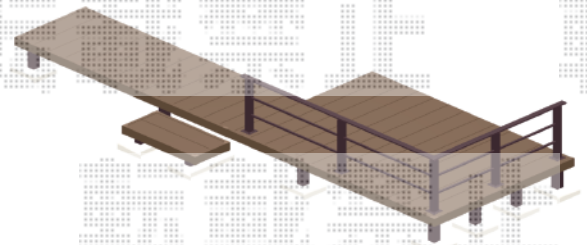

エクステリア商品工事 施工概略図

YKK AP リウッドデッキ 200
 間口= 3.0間 (5,451mm)
 出幅= 約920mm/約1,820mm
 色： レッドブラウン
 床板： 縦貼り
 幕板： 標準幕板
 束柱： Sタイプ(550mm) (色： カームブラック)

YKK AP 独立式 リウッド ステップ2型
 色： レッドブラウン (束柱色： カームブラック)

YKK AP ルシアスデッキフェンスB03型<横格子2本タイプ>
 笠木： 2スパン用×2セット
 笠木部品： 端部キャップ×1セット
 本体パネル (2本入り)： T80/08用 (761×752mm) ×2枚
 12用 (1,161×752mm) ×2枚
 中柱セット： T80 (1本入り) ×2セット
 端柱セット： T80 (2本入り) ×1セット
 90度専用角柱セット： T80 (1本入り) ×1セット
 デッキ材補強材： 先付用×1セット
 色： カームブラック

Value Select プレシオスポーツ ワイド 積雪~20cm対応
 幅= 4,801mm
 奥行= 5,052mm
 色： ノーブルステン
 屋根材： 熱線遮断ポリカーボネート (スカイブルーマット調)
 柱仕様： ハイルフ柱仕様 (有効高 約2,250mm)

公道

2018-9-531954 担当者 木附