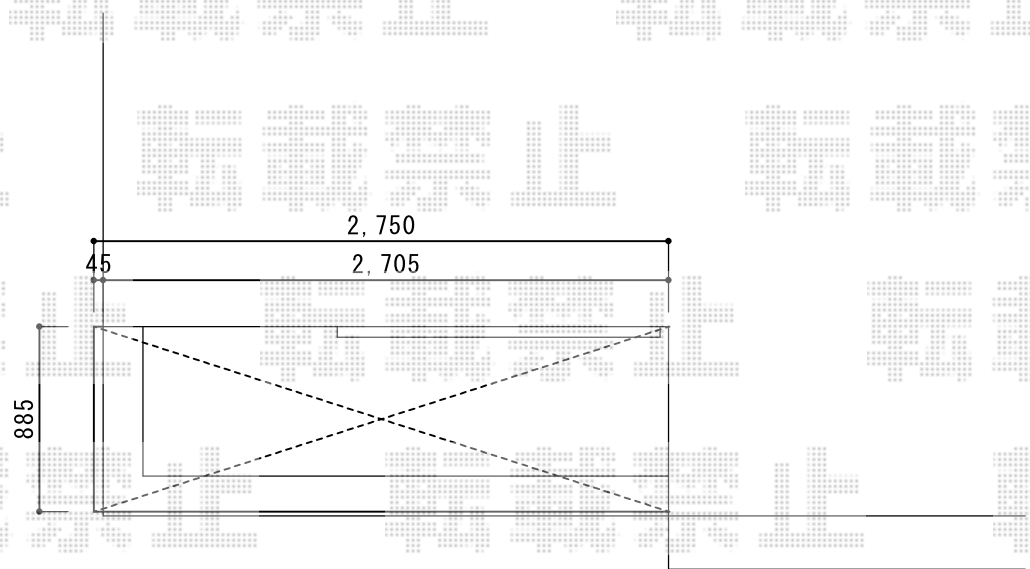

バルコニー屋根 施工概略図

LIXIL 【A】スピーネ F型 ルーフタイプ 単体 積雪～20cm対応  
間口= 関東間1.5間（柱芯々2,530mm 屋根幅2,750mm）  
出幅= 3尺（885mm）  
色： シャイングレー  
屋根材： ポリカーボネート（クリアブルー）  
柱仕様： 柱無しタイプ  
施工方法： 下止め仕様

LIXIL 【A】スピーネ F型 吊り下げ物干し【仮】Aセット【仮】標準  
色： シャイングレー  
数量： 2本入り×1セット