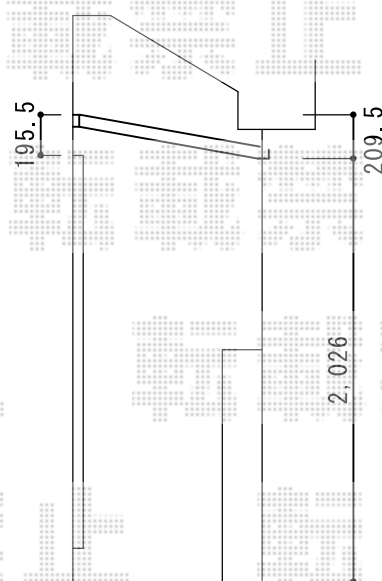

バルコニー屋根 施工概略図

LIXIL 【A】スピーネ F型 ルーフタイプ 単体 積雪～20cm対応  
間口= 関東間1.5間（柱芯々2,530mm 屋根幅2,750mm）  
出幅= 3尺（885mm）  
色： シャイングレー  
屋根材： ポリカーボネート（クリアブルー）  
柱仕様： 柱無しタイプ  
施工方法： 下止め仕様

LIXIL 【A】スピーネ F型 吊り下げ物干し【仮】Aセット【仮】標準  
色： シャイングレー  
数量： 2本入り×1セット