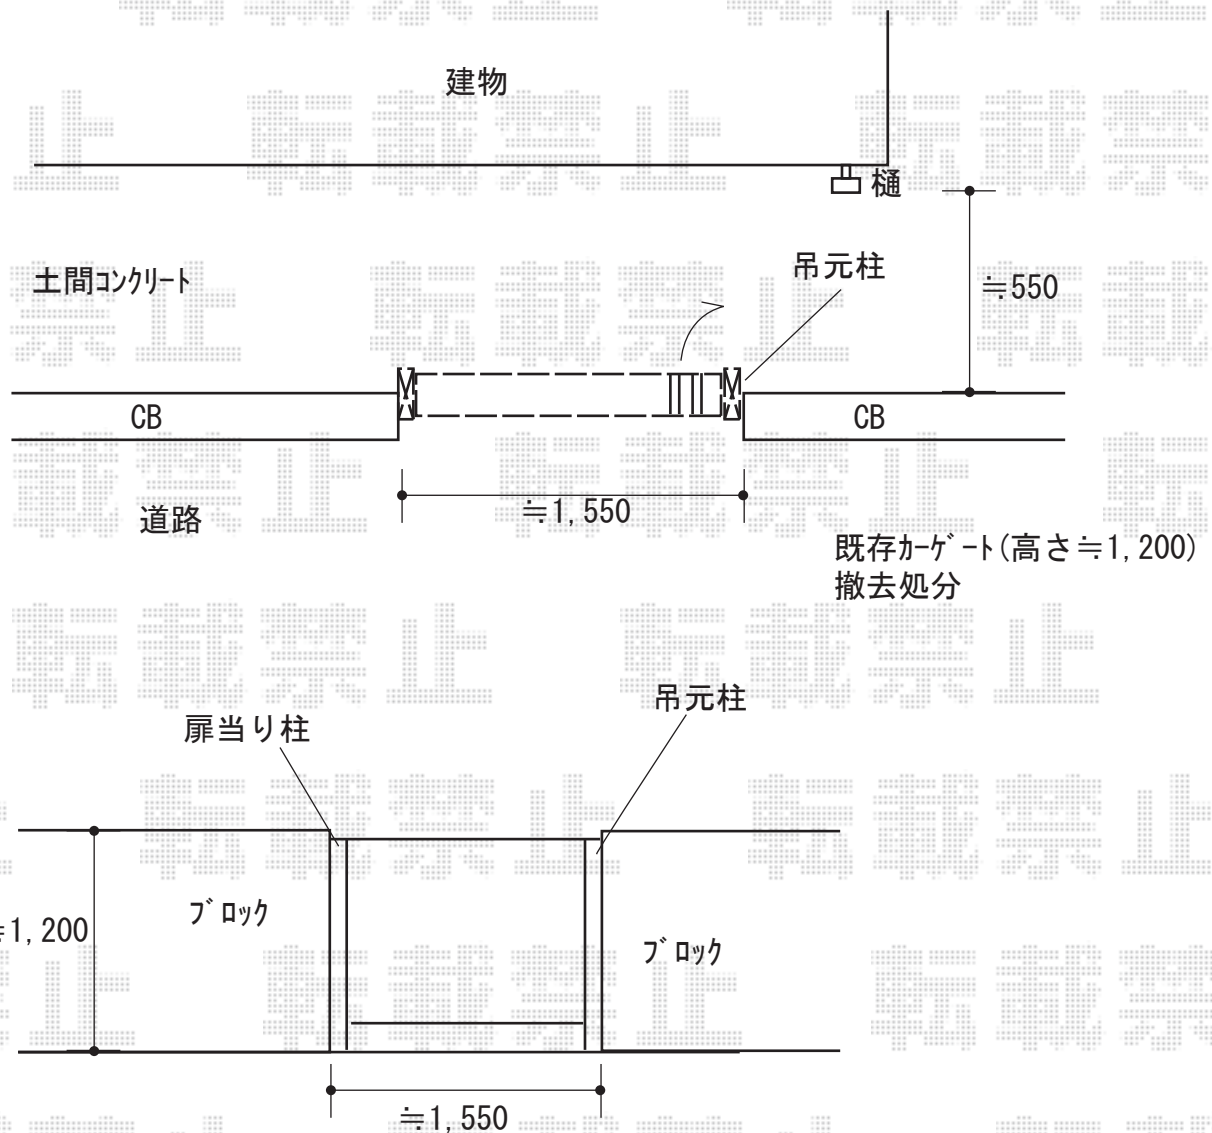

カーゲート 施工概略図

Value Select 【仮】トリップゲート RA型 ノンレール 片開き 16S*施錠機能無し
 開口幅= 1,498mm
 全幅= 1,598mm
 たたみ幅= 203mm
 高さ= 1,182mm
 【未定】色： 【未定】
 キャスター数： 1箇所
 落棒数： 1本

2018-9-532020

担当者

伊野