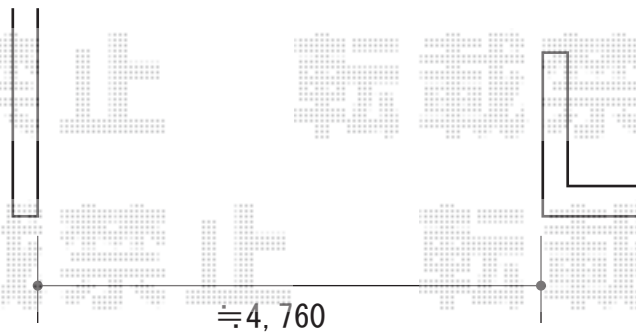

カーゲート 施工概略図

Value Select トリップゲート RB型 ノンレール 両開き*48W (24S+24M)

開口幅= 4,684mm 全幅= 4,784mm

たたみ幅= 294mm×2 高さ= 1,200mm

色：ブラック

キャスター数： 4箇所 落棒数： 2本

2018-9-532046

担当者