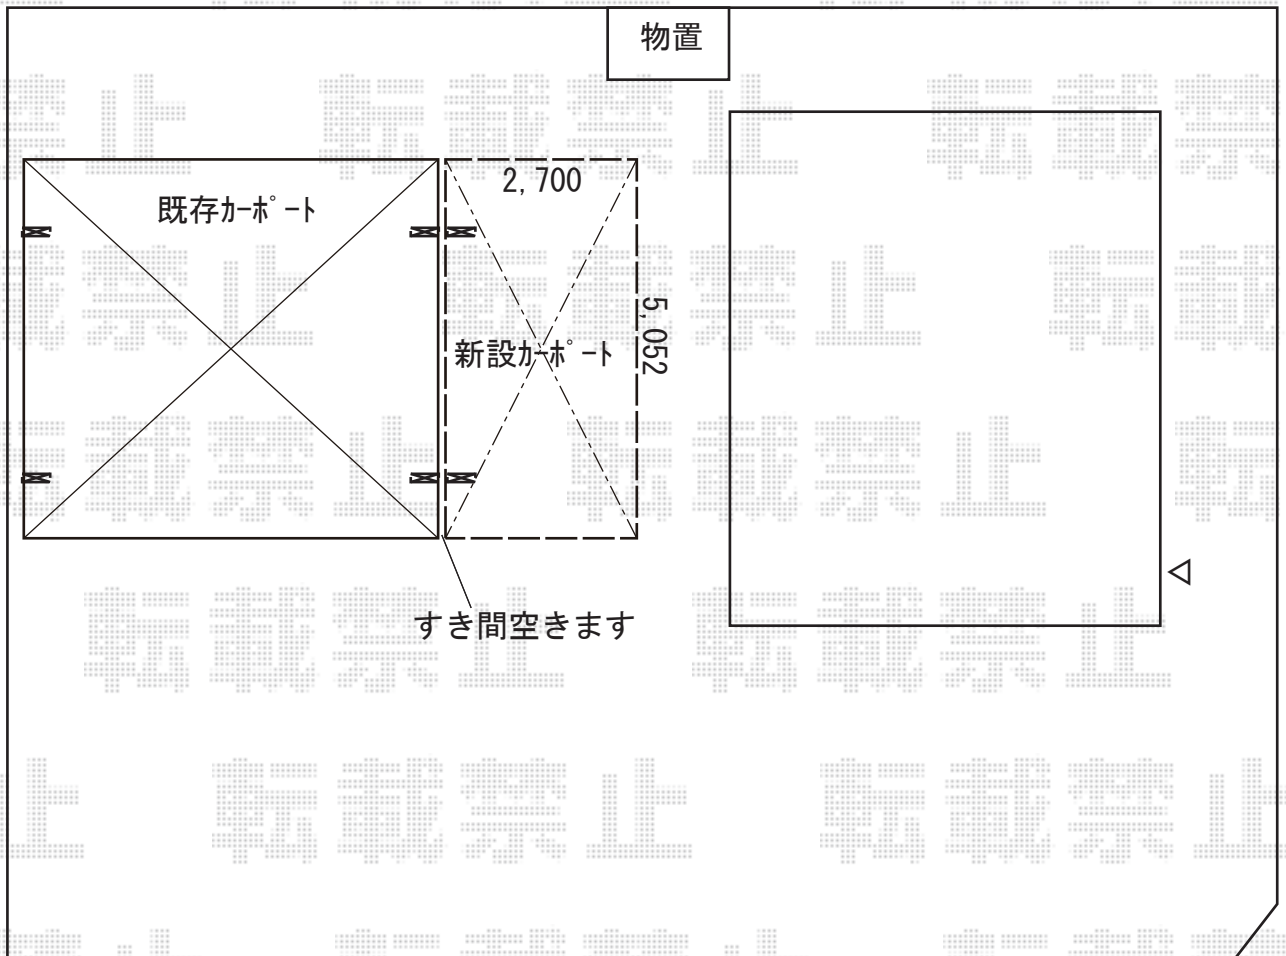

カーポート 施工概略図

YKK AP レイナポートグラン 積雪～20cm対応  
幅= 2,700mm  
奥行= 5,052mm  
色： カームブラック  
屋根材： 熱線遮断ポリカーボネート（アースブルーマット調）  
柱仕様： ハイルーフ柱仕様（有効高 約2,350mm）

2018-9-532109

担当者

村上（公）