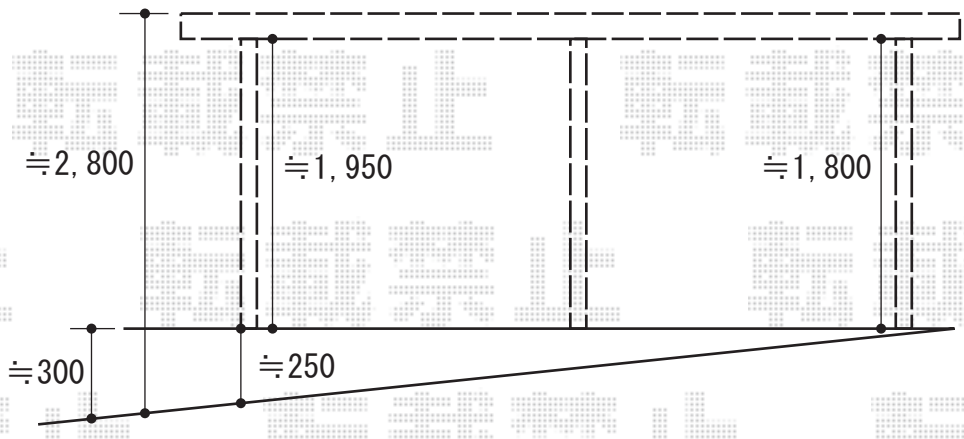

カーポート 施工概略図

YKK AP レイナポートグラン 積雪~20cm対応
幅= 3,000mm
奥行= 5,052mm
色： プラチナステン
屋根材： 熱線遮断ポリカーボネート(クリアマット)
柱仕様： 標準柱仕様 (有効高 約2,000mm)

2018-9-532154	担当者	村上
---------------	-----	----