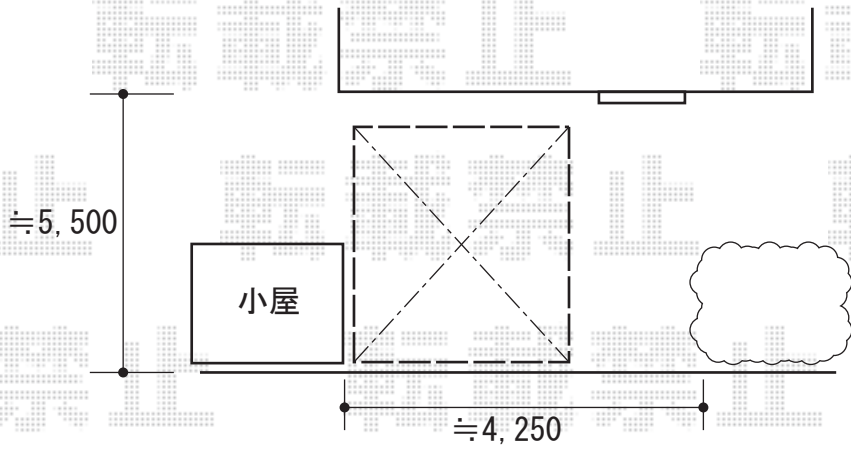

カーポート 施工概略図

YKK AP レイナポートグラン 積雪~20cm対応
幅= 3,000mm
奥行= 5,052mm
色： プラチナステン
屋根材： 熱線遮断ポリカーボネート(クリアマット)
柱仕様： 標準柱仕様 (有効高 約2,000mm)

2018-9-532154	担当者	村上
---------------	-----	----