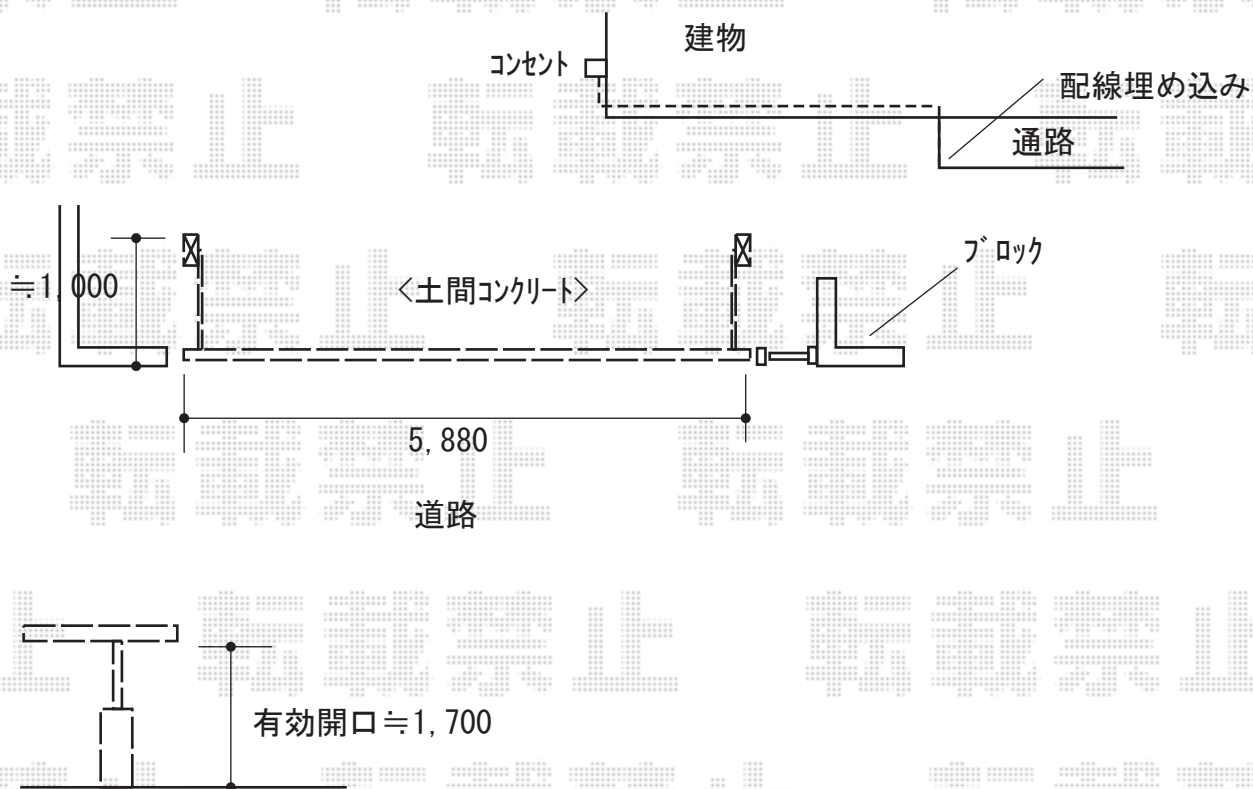

カーゲート 施工概略図

YKK AP ルシアスアップゲートワイド 2型 たて格子 電動

本体 (W×H) = (5,880mm × 1,200mm)

色： カームブラック

柱仕様： 標準柱仕様 (有効通過高1,760mm)

駆動： 2モーター両柱駆動

リモコン： 標準2個入り

YKK AP シンプレオ門扉2型

縦格子 片開き 門柱使用

扉幅 = 600mm

扉高 = 1,200mm

色： カームブラック

錠： 打掛錠1型

開き： 内開き

2018-9-532158

担当者