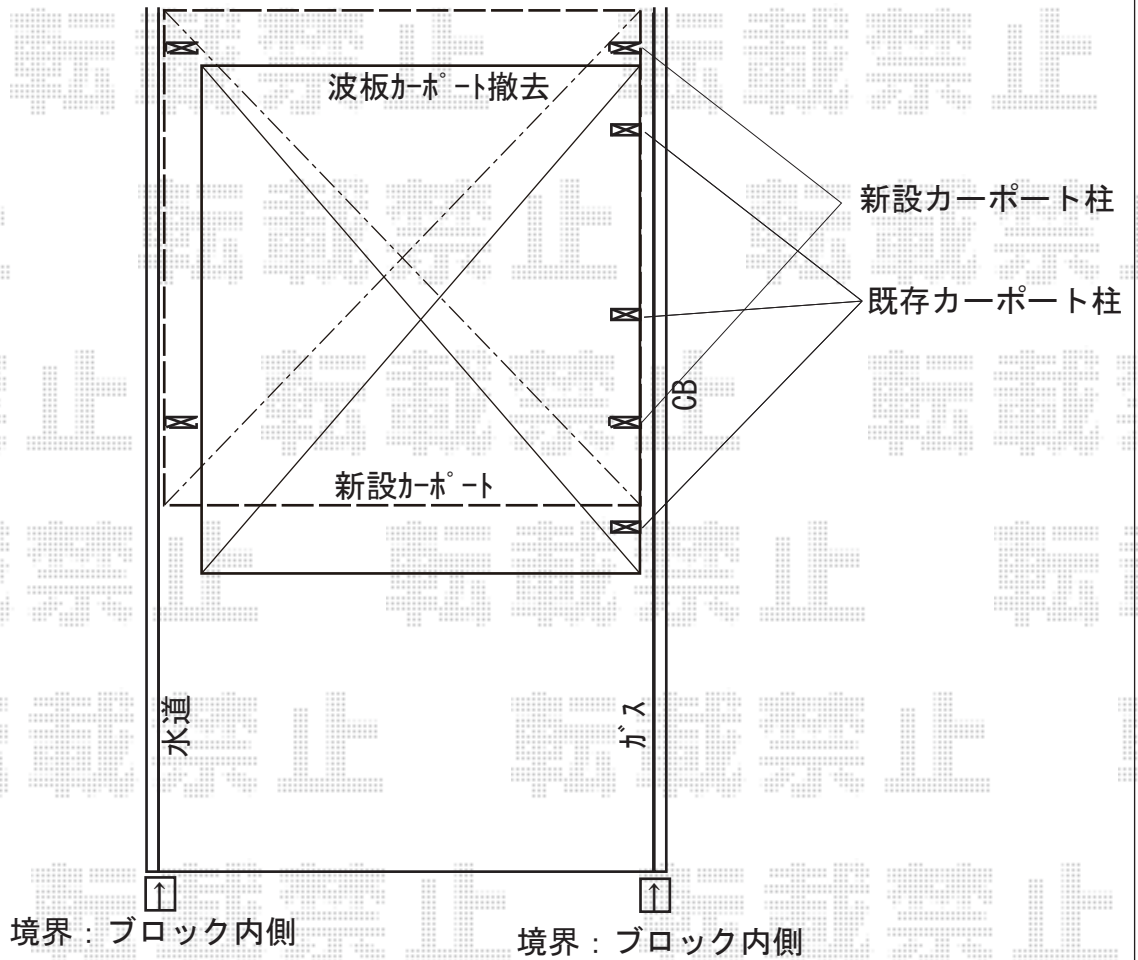

カーポート 施工概略図

YKK AP レイナワンポートグラン 積雪～20cm対応
幅= 3,034mm
奥行= 5,052mm
色： ホワイト
屋根材： 熱線遮断ポリカーボネート(色：アースブルー)
柱仕様： ハイルーフ柱仕様(有効高 約2,300mm)

※納まりはイメージです。

2018-9-532170	担当者	村上(公)
---------------	-----	-------